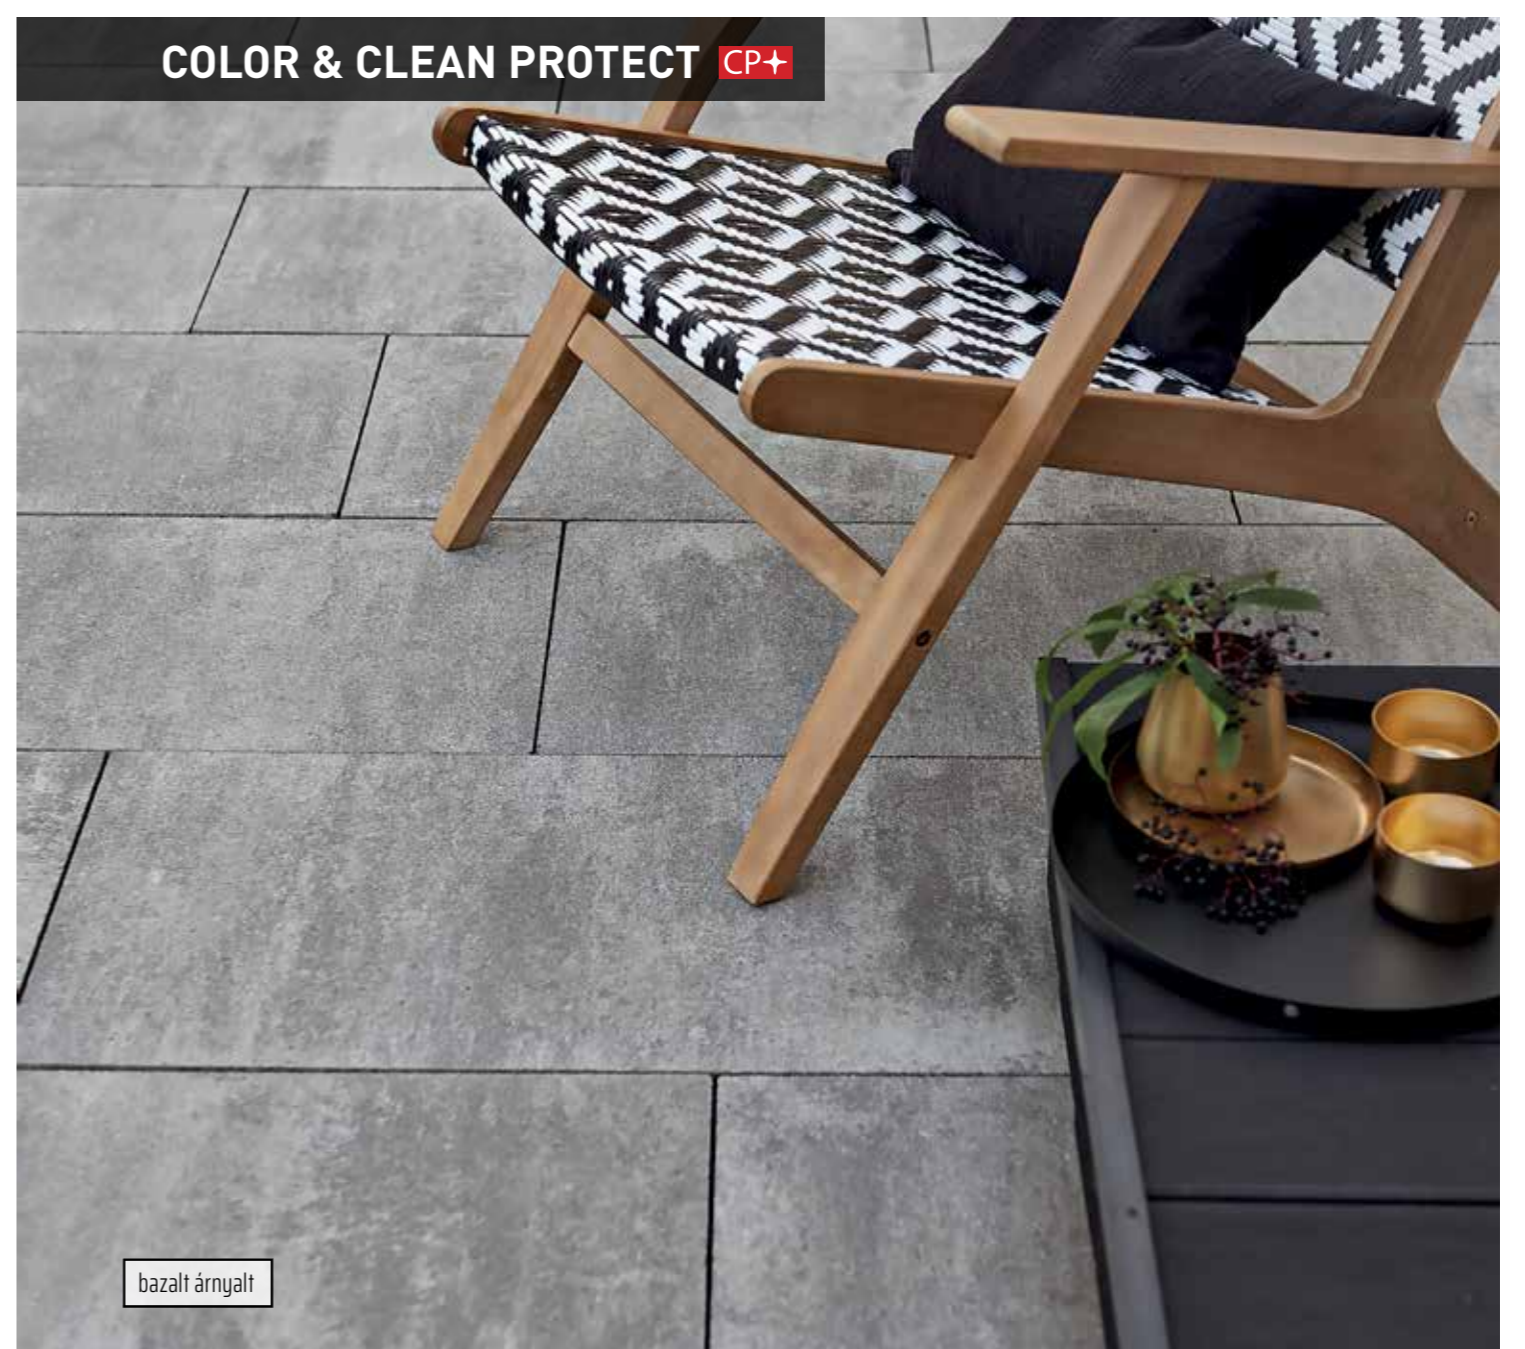

COLOR & CLEAN PROTECT **CP+**

bazalt árnyalt