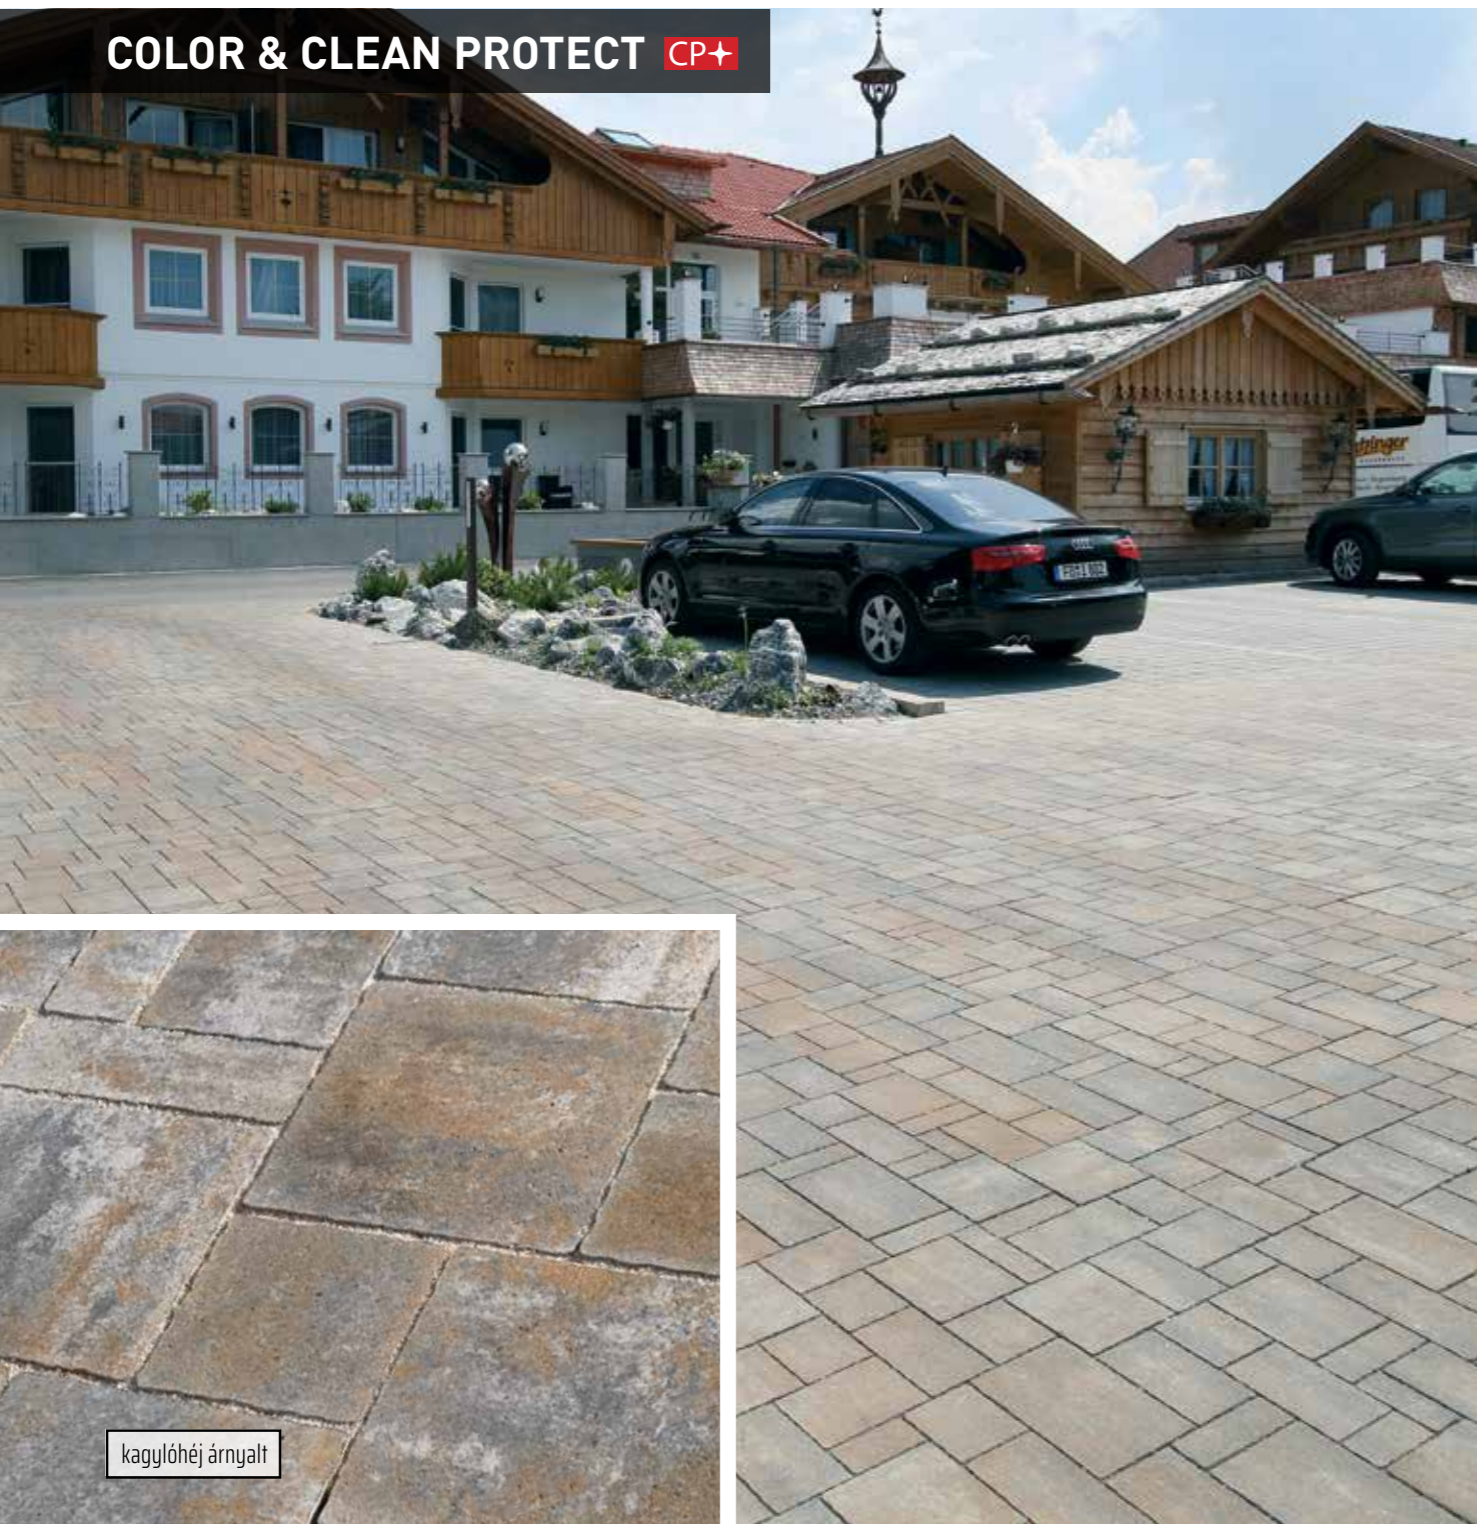

## COLOR & CLEAN PROTECT CP+

kagylóhéj árnyalt