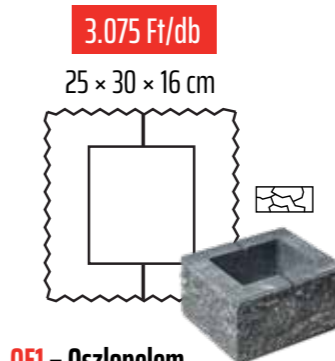

OE1 - Oszlopelem
4 oldalt roppantott felülettel