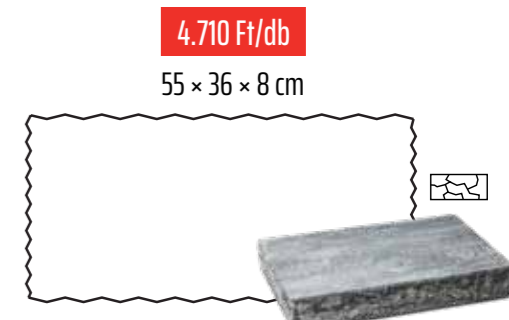

KOF2 - Oszlop fedőlap
4 oldalt roppantott felülettel

Az elemek amiket tartalmaz (az árak bruttó fogyasztói árak):

1 db KOF1 kerítés oszlop fedlap	3.980 Ft	
1 db KOF2 kerítés oszlop fedlap	4.710 Ft	
3 db KF kerítés fedlap	12.360 Ft	4.120 Ft/db
12 db OE1 oszlopelem	36.900 Ft	3.075 Ft/db
12 db OE2 oszlopelem	66.600 Ft	5.550 Ft/db
16 db KE kerítéselem	44.800 Ft	2.800 Ft/db
Mind összesen:	169.350 Ft