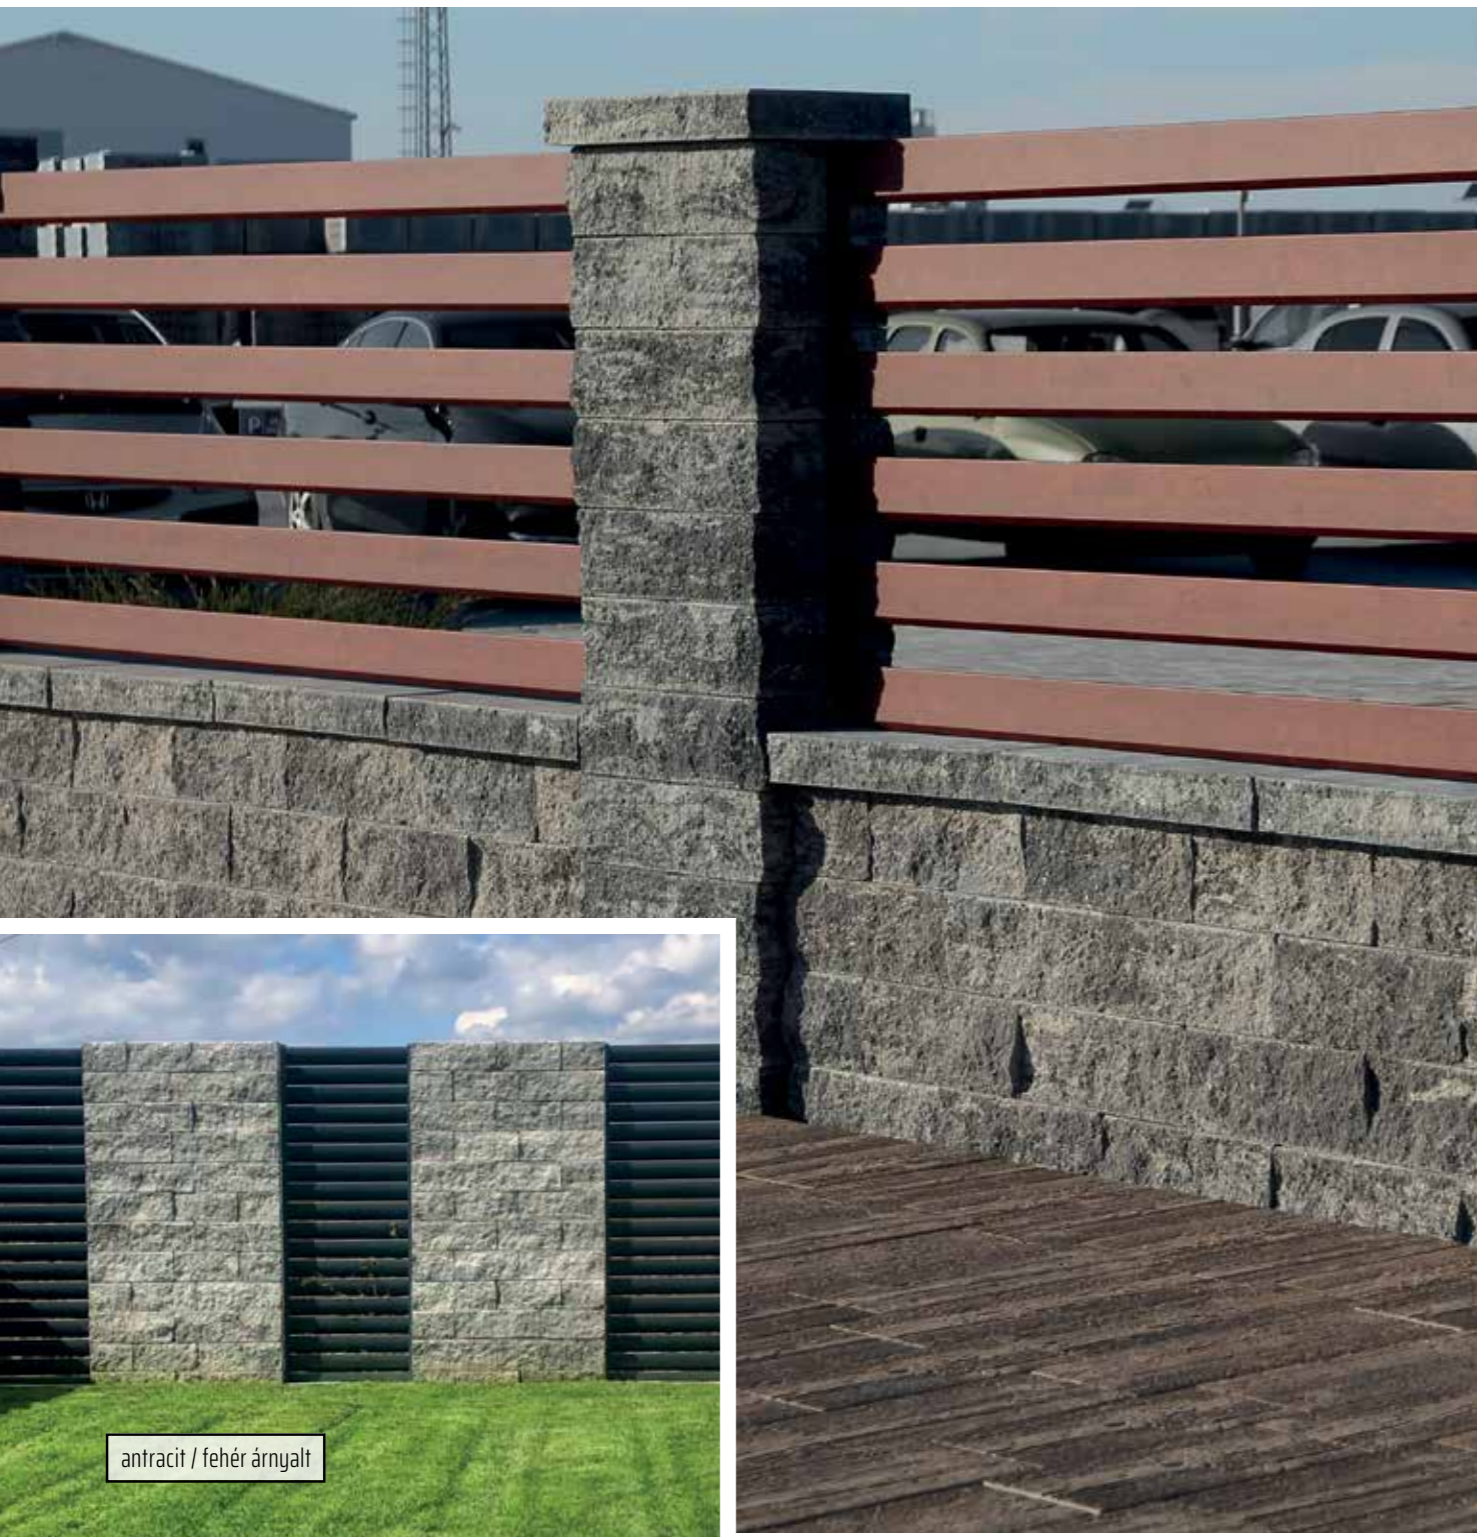

AVANGARD KERÍTÉS RENDSZER

ÚJ!

Vastagság: 6 cm Teherbírás: ↑ VIA+

MÉRETEK: 40 × 20 × 16 cm | 50 × 30 × 16 cm | 25 × 30 × 16 cm | 60 × 30 × 8 cm | 55 × 36 × 8 cm | 31 × 36 × 8 cm

antracit / fehér árnyalt