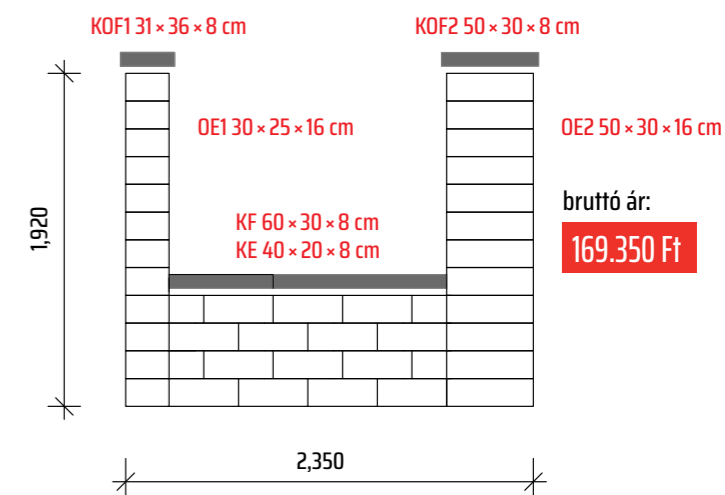

AVANGARD KERÍTÉS MINTA

JÓTANÁCSOK

- Tömítéshez, ideiglenes rögzítéshez használjon szilikon bázisú anyagot.
- Kerítéselemek kitöltésére használjon C20/25 betont.
- Használjon betonvasat az elemek stabilitása érdekében.
- Méretre vágáshoz használjon sarokcsiszolót, vizesvágót.

* Ajánlott ár. A fent említett árakat a gyártó ajánlja, de ezek viszonteladótól függően változhatnak. Az ajánlat a készlet erejéig érvényes.

Via Stein Kft.
info@viastein.hu
www.viastein.hu