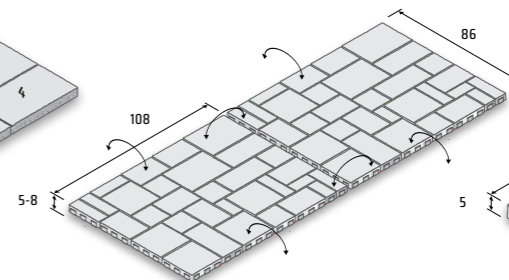

KERTISZEGÉLY

1.580 Ft/db

MÉRET: | 100 x 20 x 5 cm |

LUNETTO

szürke: 980 Ft/db barna: 1.140 Ft/db

MÉRET: | 30 x 25 x 20 cm |

LERAKÁSI JAVASLAT

ALMADA

FARO SETTE

FARO TRIO

RENDELKEZÉSRE ÁLLÓ FELÜLETEK, ALKALMAZOTT TECHNOLOGIÁK

Nemesített felület

Roppantott

Gyöngyszórt felület

Clean and Color Protect

VIA + felületkezelési eljárással ellátott.

VIA + felületkezelési eljárással ellátott.