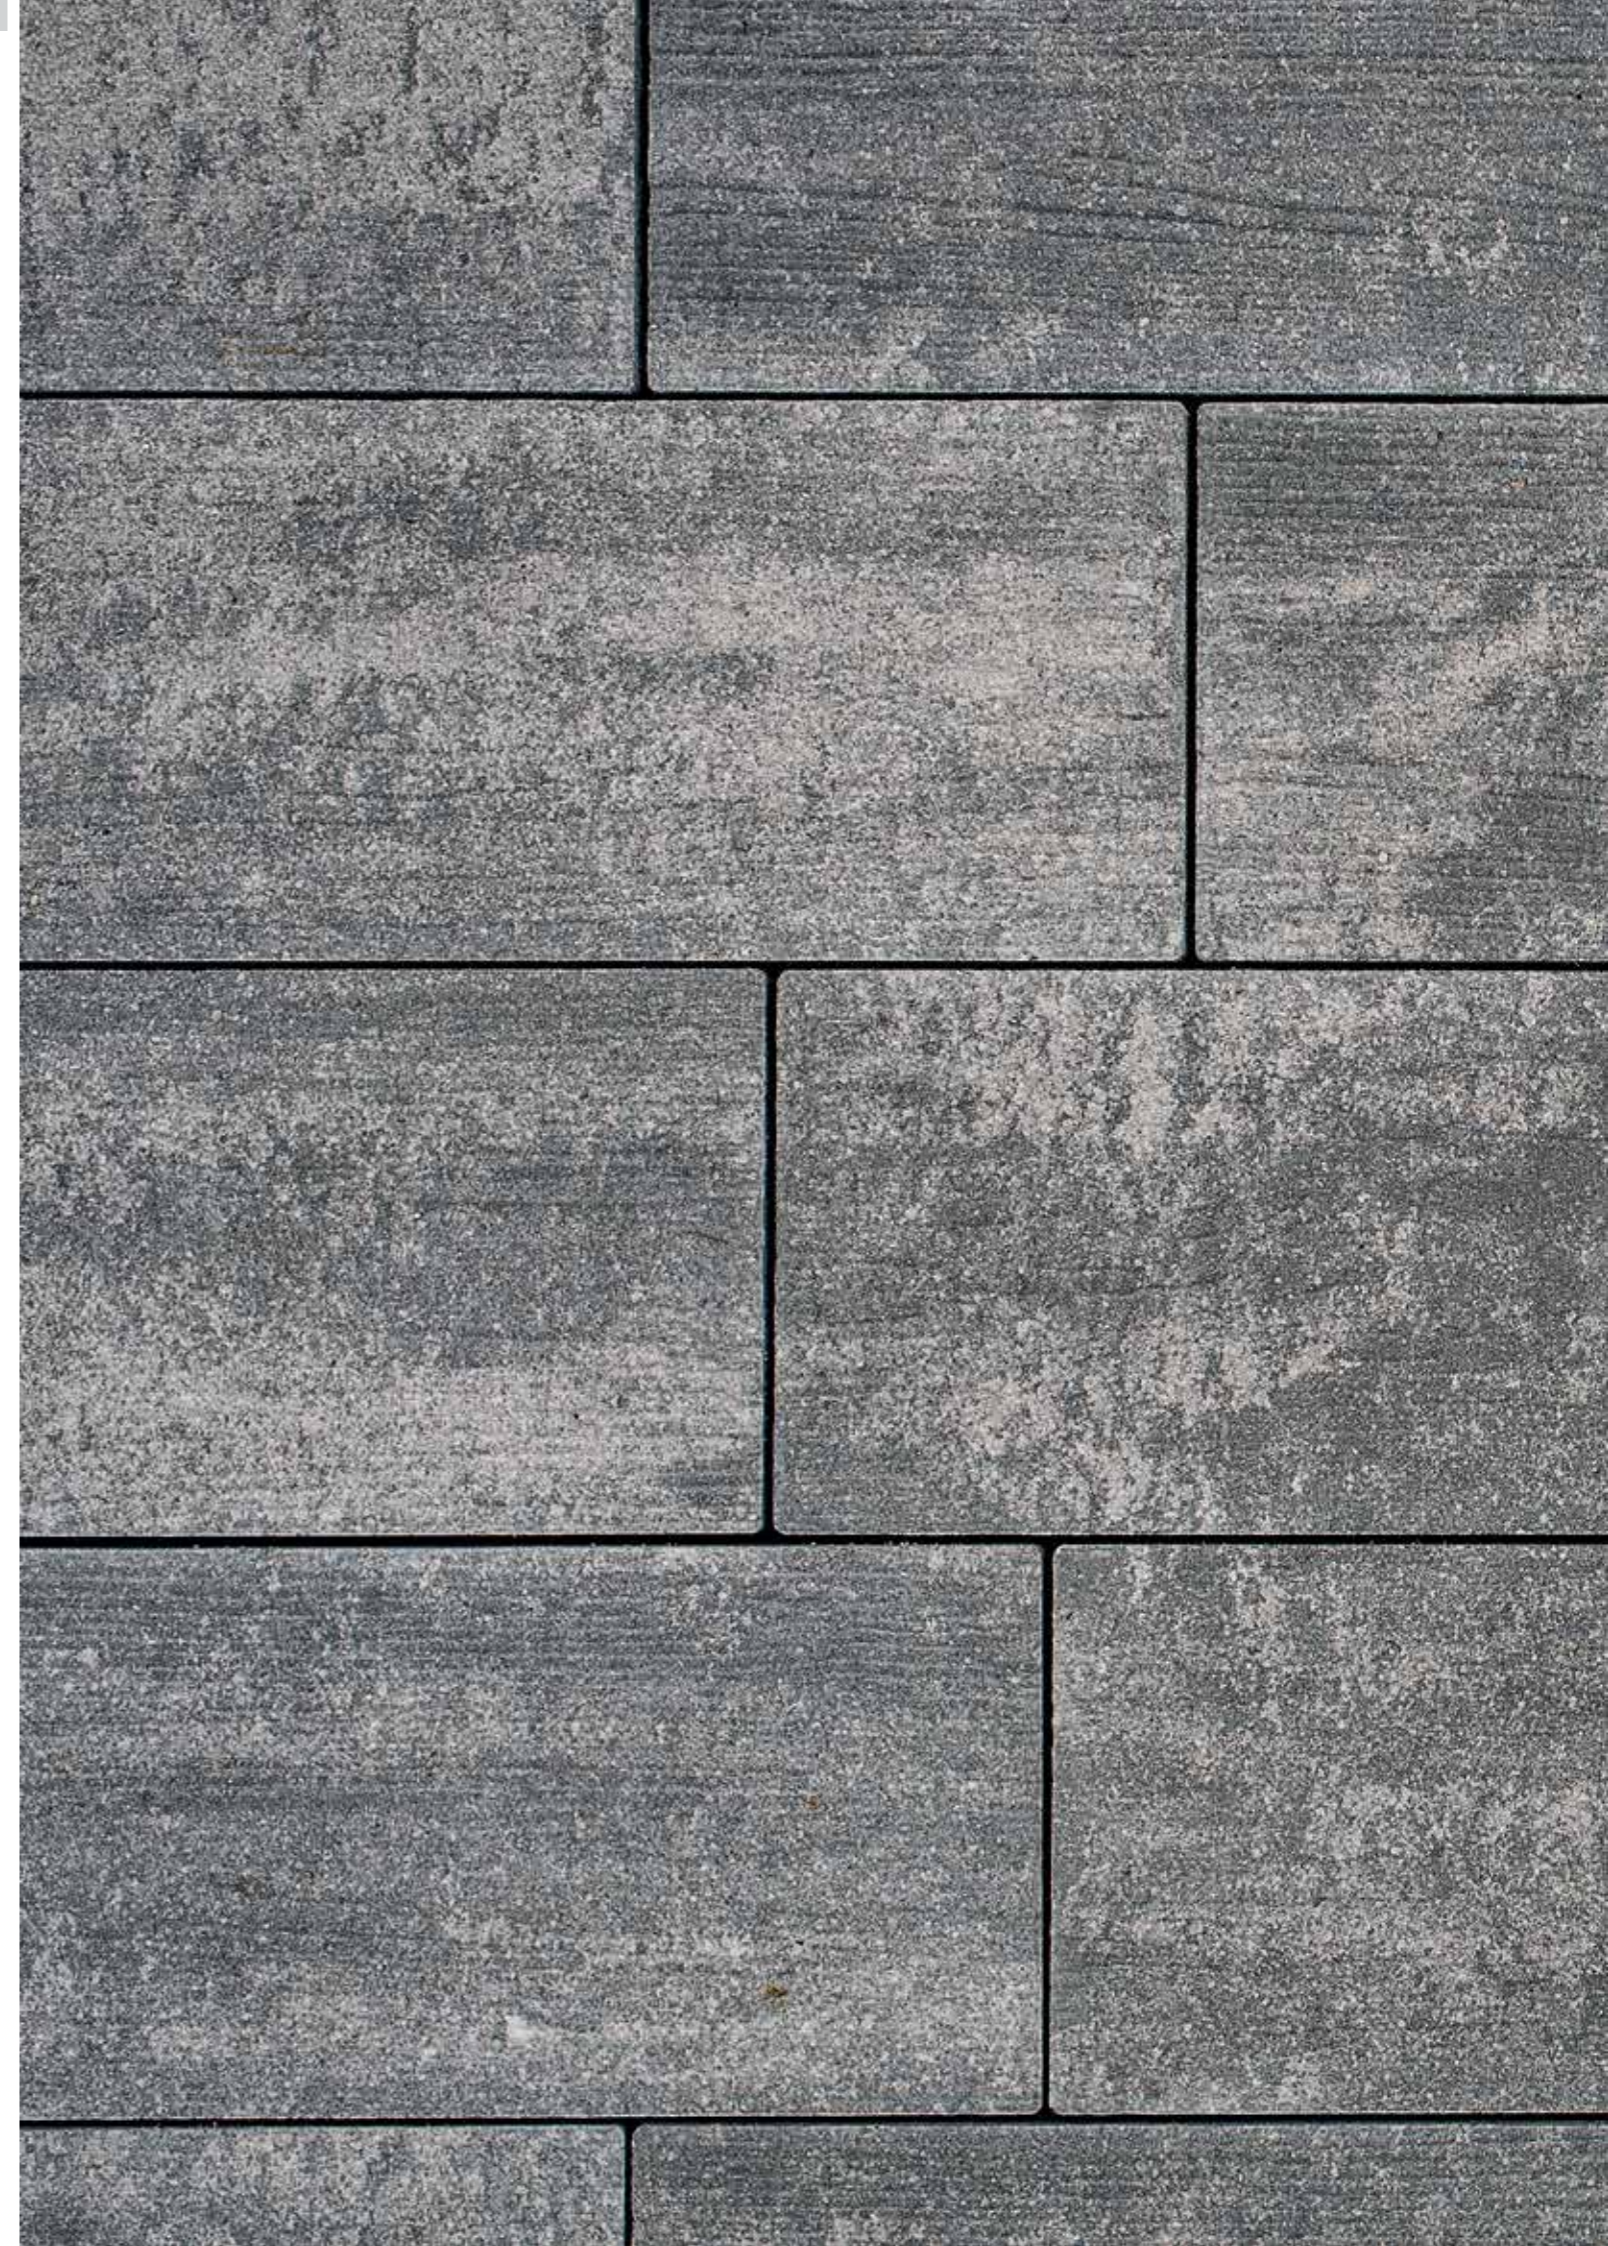

FONTOS:

Árnyalt színek: Ahhoz, hogy az árnyalt színeinkkel a burkolandó felületen kiegyensúlyozott színeképet kapjunk, lerakásnál javasoljuk egyszerre több (minimum 2) raklap megbontásával felhasználni termékeinket. Éppen ezért az árnyalt színű térköveink gépi fektetését nem ajánljuk! Nyomdatechnikai okok miatt a kiadványban a termékek itt ábrázolt színe a valódi színtől eltérhet. A nyomdai hibákért felelősséget nem vállalunk. Javasoljuk, hogy vásárlás előtt tekintse meg a kívánt terméket márkakereskedéseinkben, vagy kérjen színmintát futárszolgálatunk segítségével.

Mész kivirágzás: A beton természetes összetevői miatt a termékek felületén jelentkező szürkés-fehéres fátolszerű réteg, mely pára hatására a betontermékek felületén időnként kicsapódik. Ez a folyamat gyártástechnológiai szempontból nem akadályozható meg, nem minőségi hiányosság. A felületről beavatkozás nélkül, természetes úton, használat során eltűnik.

Bővebb információ: <http://www.viastein.hu/letoltes/altalanos-eladasi-es-szallitasi-feltetelek/>

Viastein Kft.
info@viastein.hu
www.viastein.hu

Nyomdatechnikai okok miatt a kiadványban a termékek itt ábrázolt színe a valódi színtől eltérhet. A nyomdai hibákért felelősséget nem vállalunk. Javasoljuk, hogy vásárlás előtt tekintse meg a kívánt terméket márkakereskedéseinkben.

VIA + felületkezelési eljárással ellátott.