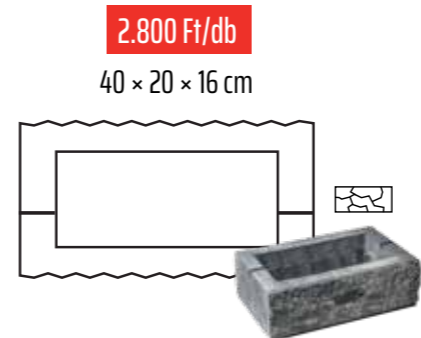

KE - Kerítéselem
2 oldalt roppantott felülettel