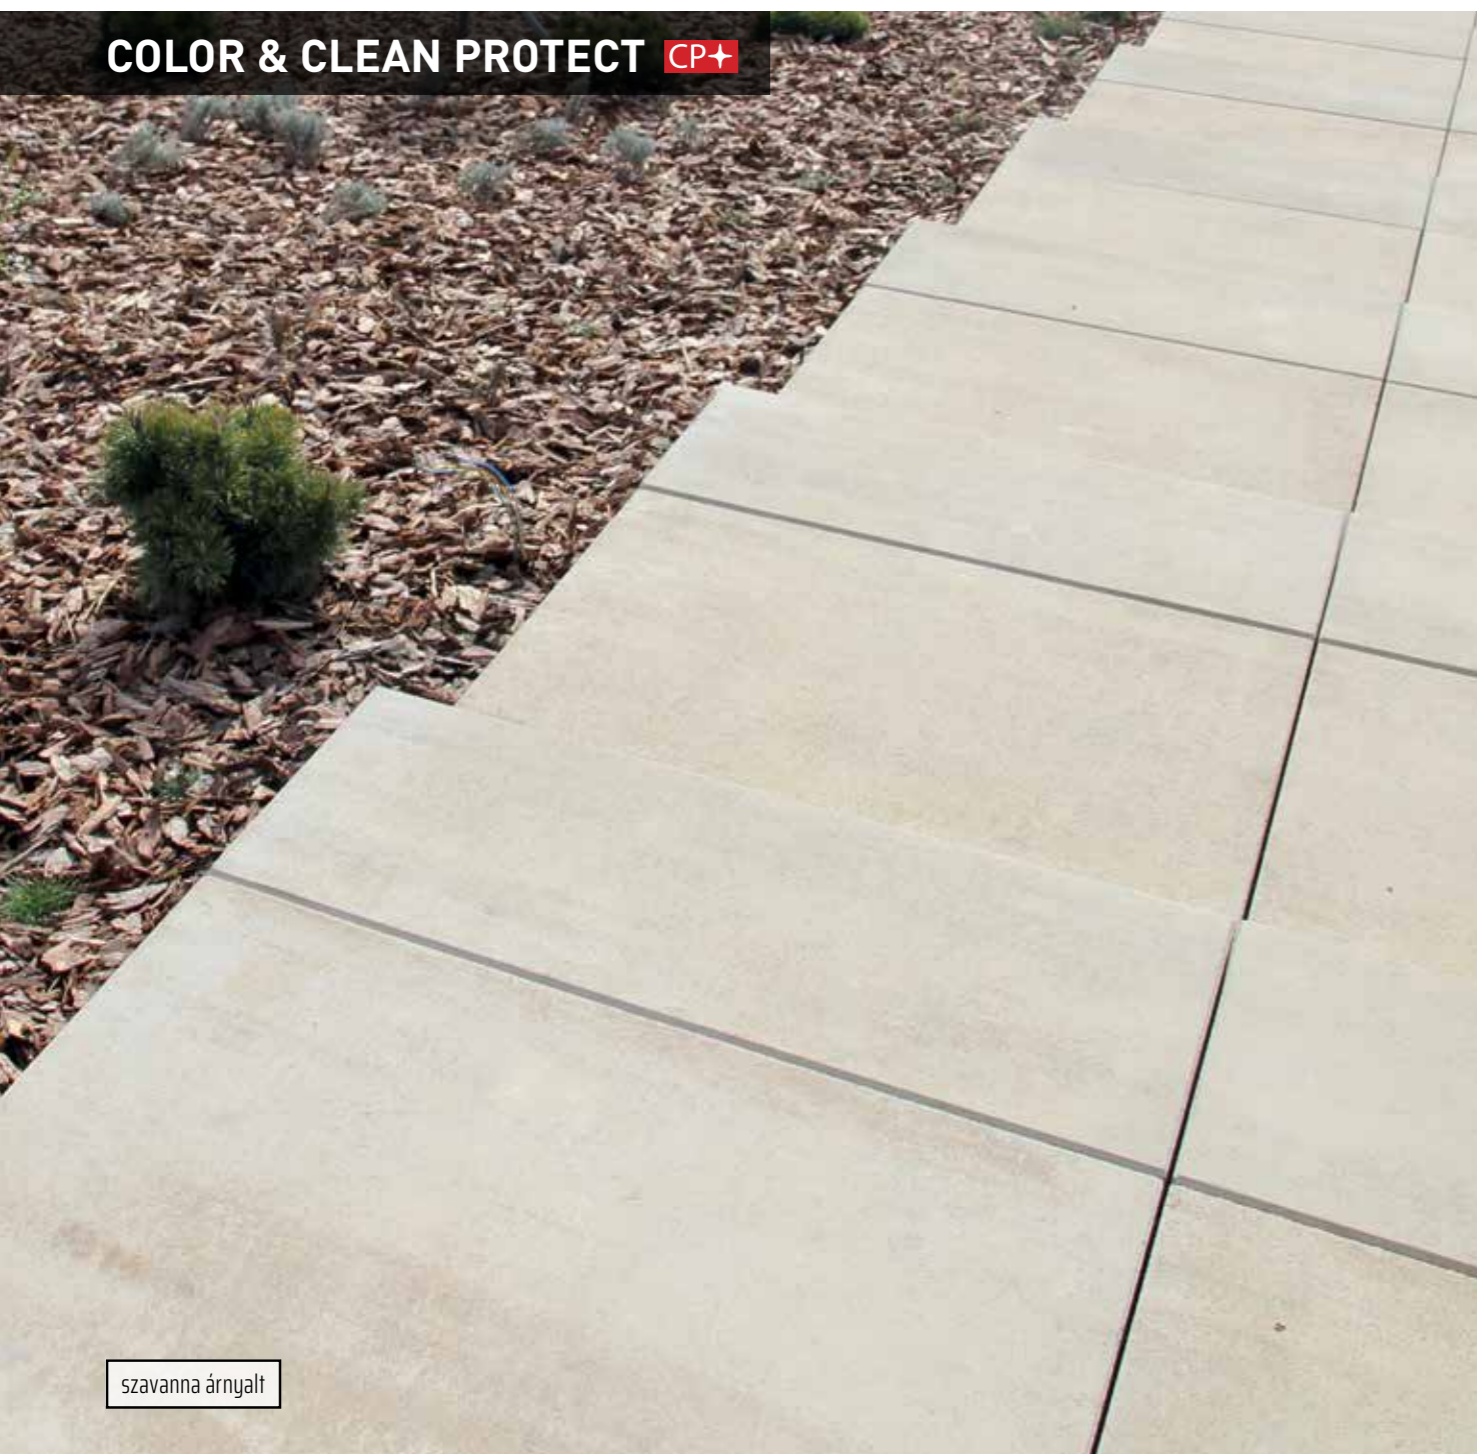

## COLOR & CLEAN PROTECT CP+

szavanna árnyalt