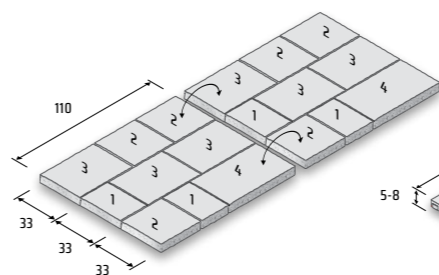

LERAKÁSI JAVASLAT

ALMADA