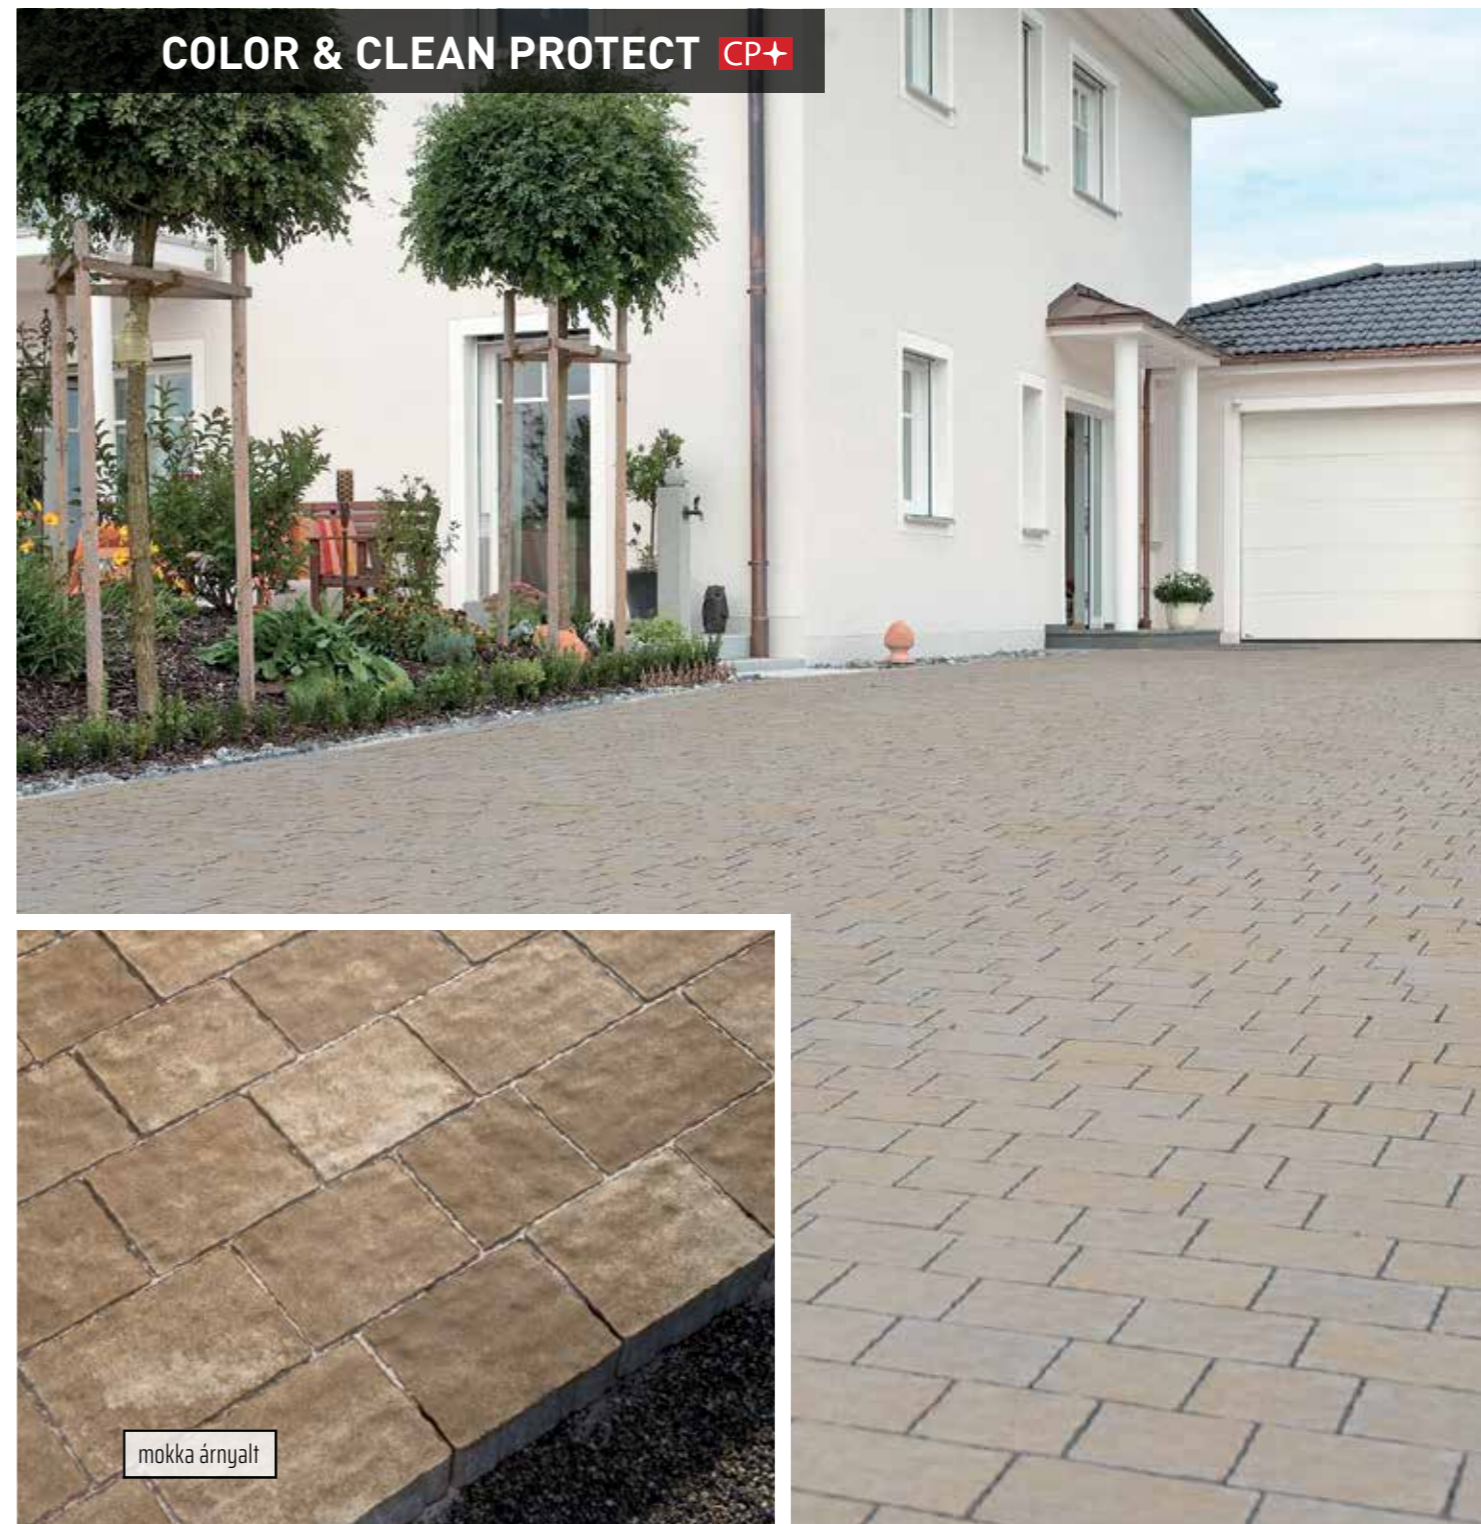

COLOR & CLEAN PROTECT CP+

mokka árnyalt