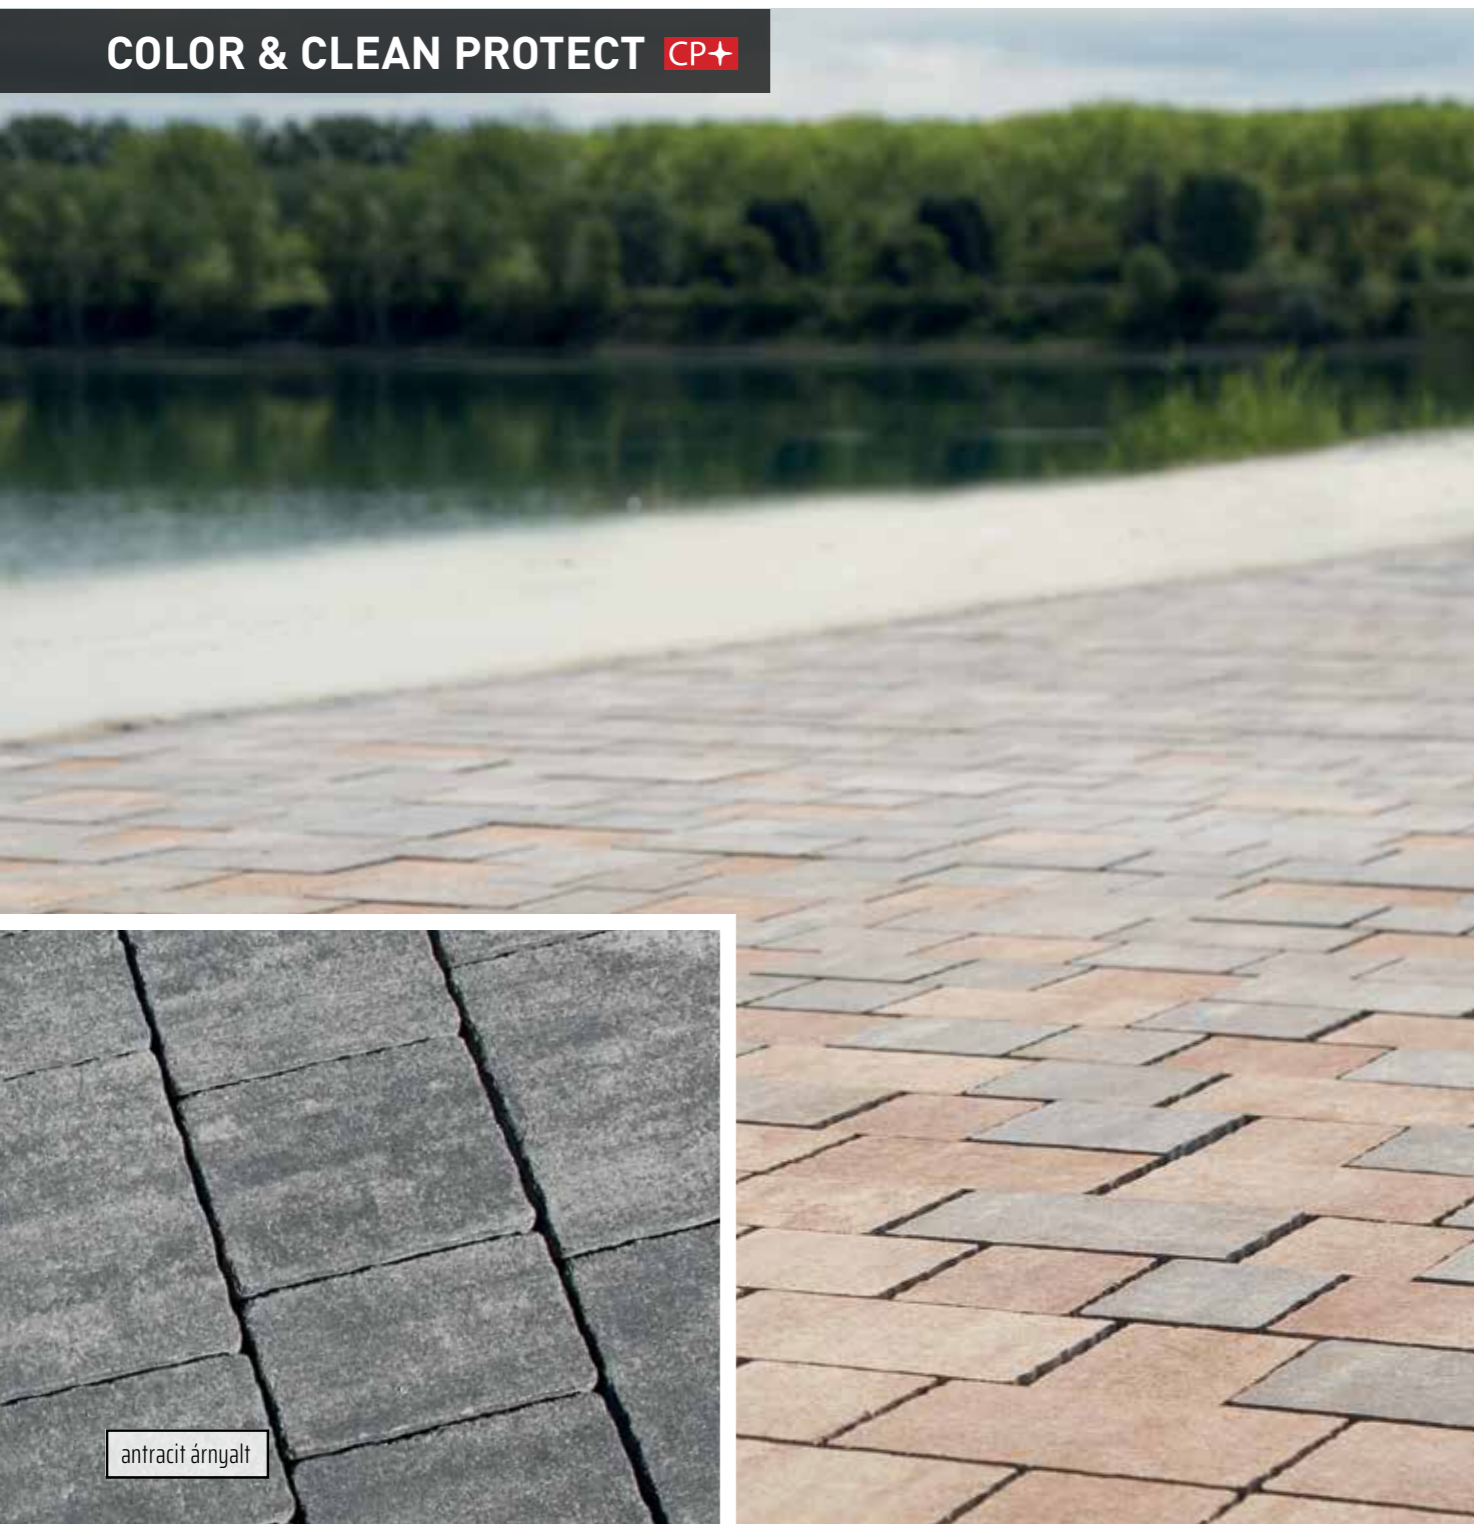

COLOR & CLEAN PROTECT

antracit árnyalt