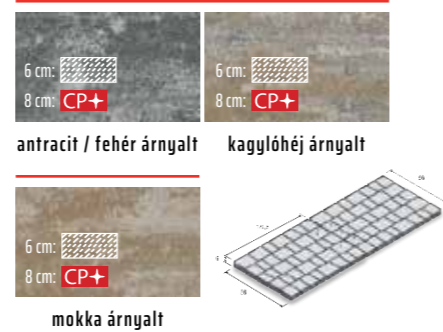

# VIETO MISTRO

6 cm, Via+ nemesített felület: 8 cm, Clean and Protect felület:

10.530 Ft/m<sup>2</sup>\*

8.800 Ft/m<sup>2</sup>\*

- Vastagság: 6 cm | 8 cm
- Teherbírás:
- VIA+

MÉRLET:

| 18,9 × 11,3 cm | | 18,9 × 14,8 cm | | 22,3 × 18,9 cm |