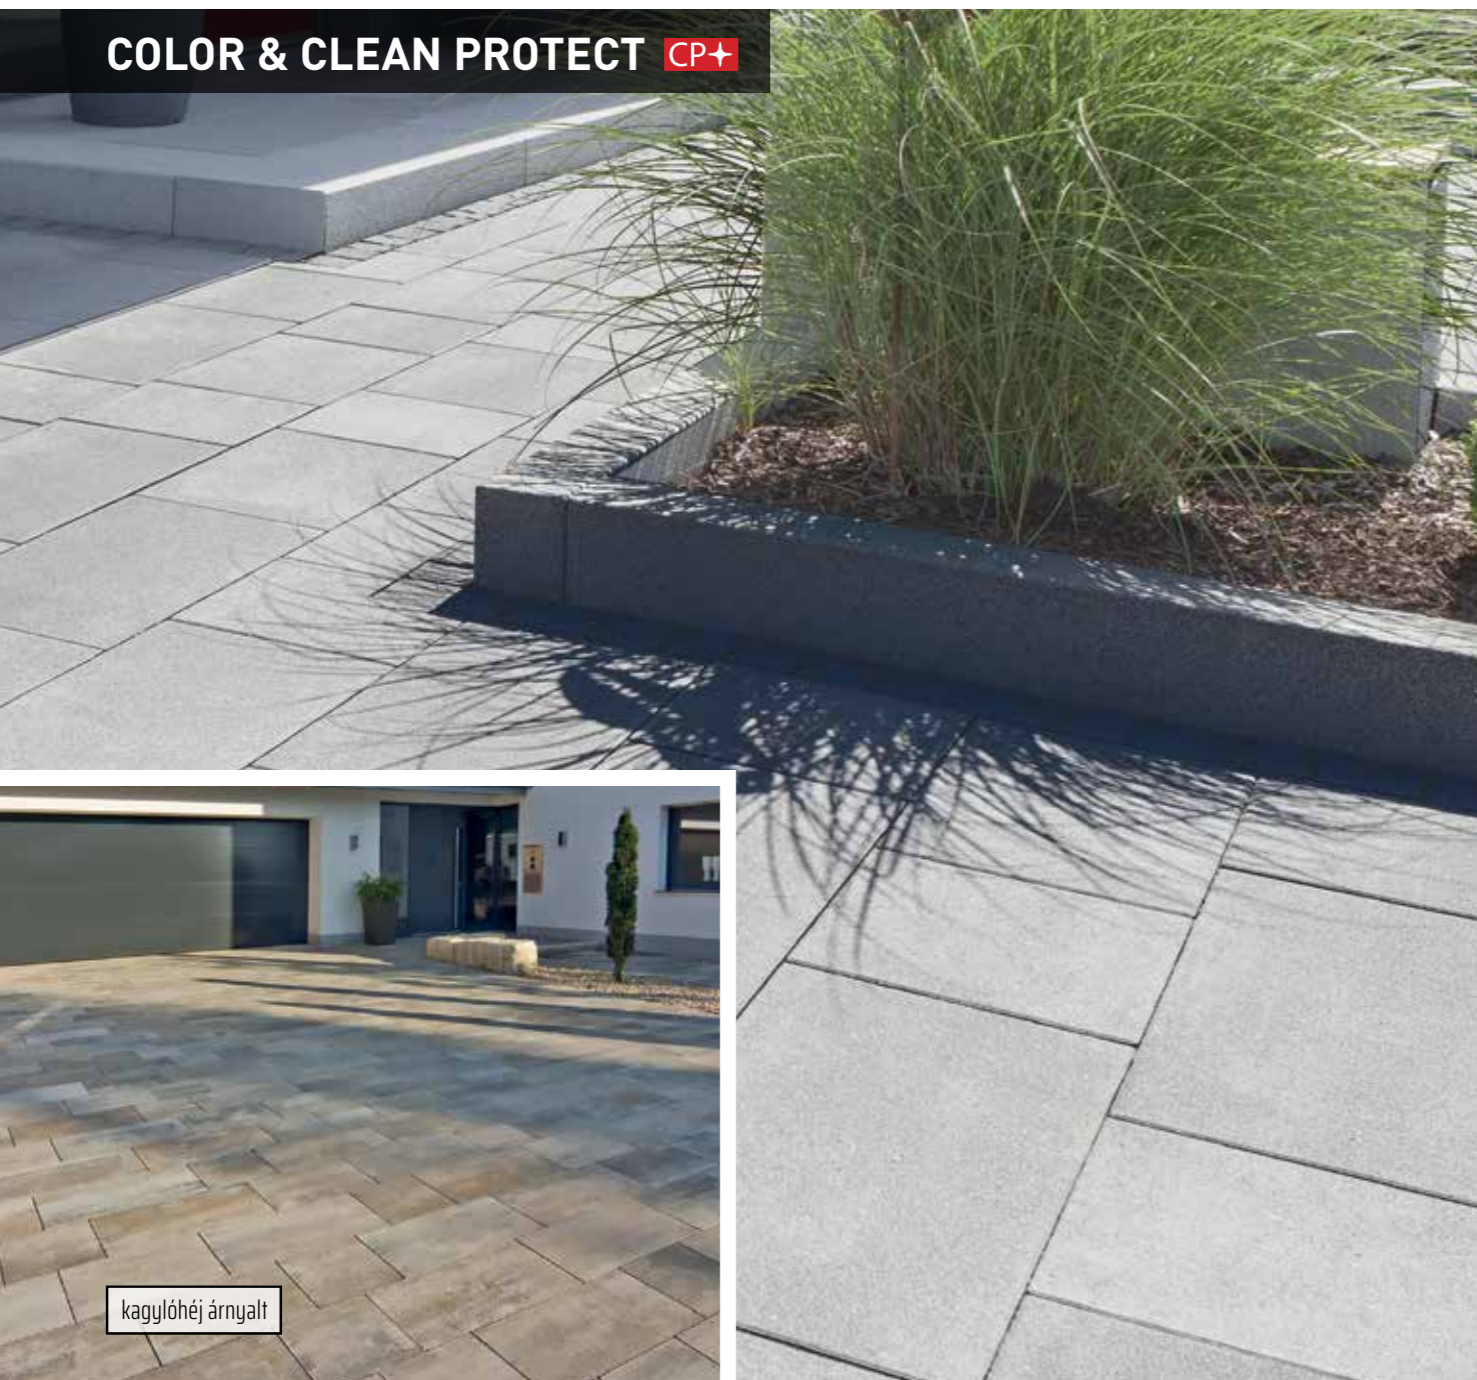

## COLOR & CLEAN PROTECT CP+

kagylóhéj árnyalt

Az újszerű NEXUS távtartó rendszer rendkívül stabil kötést biztosít a tércövek között.

mokka árnyalt