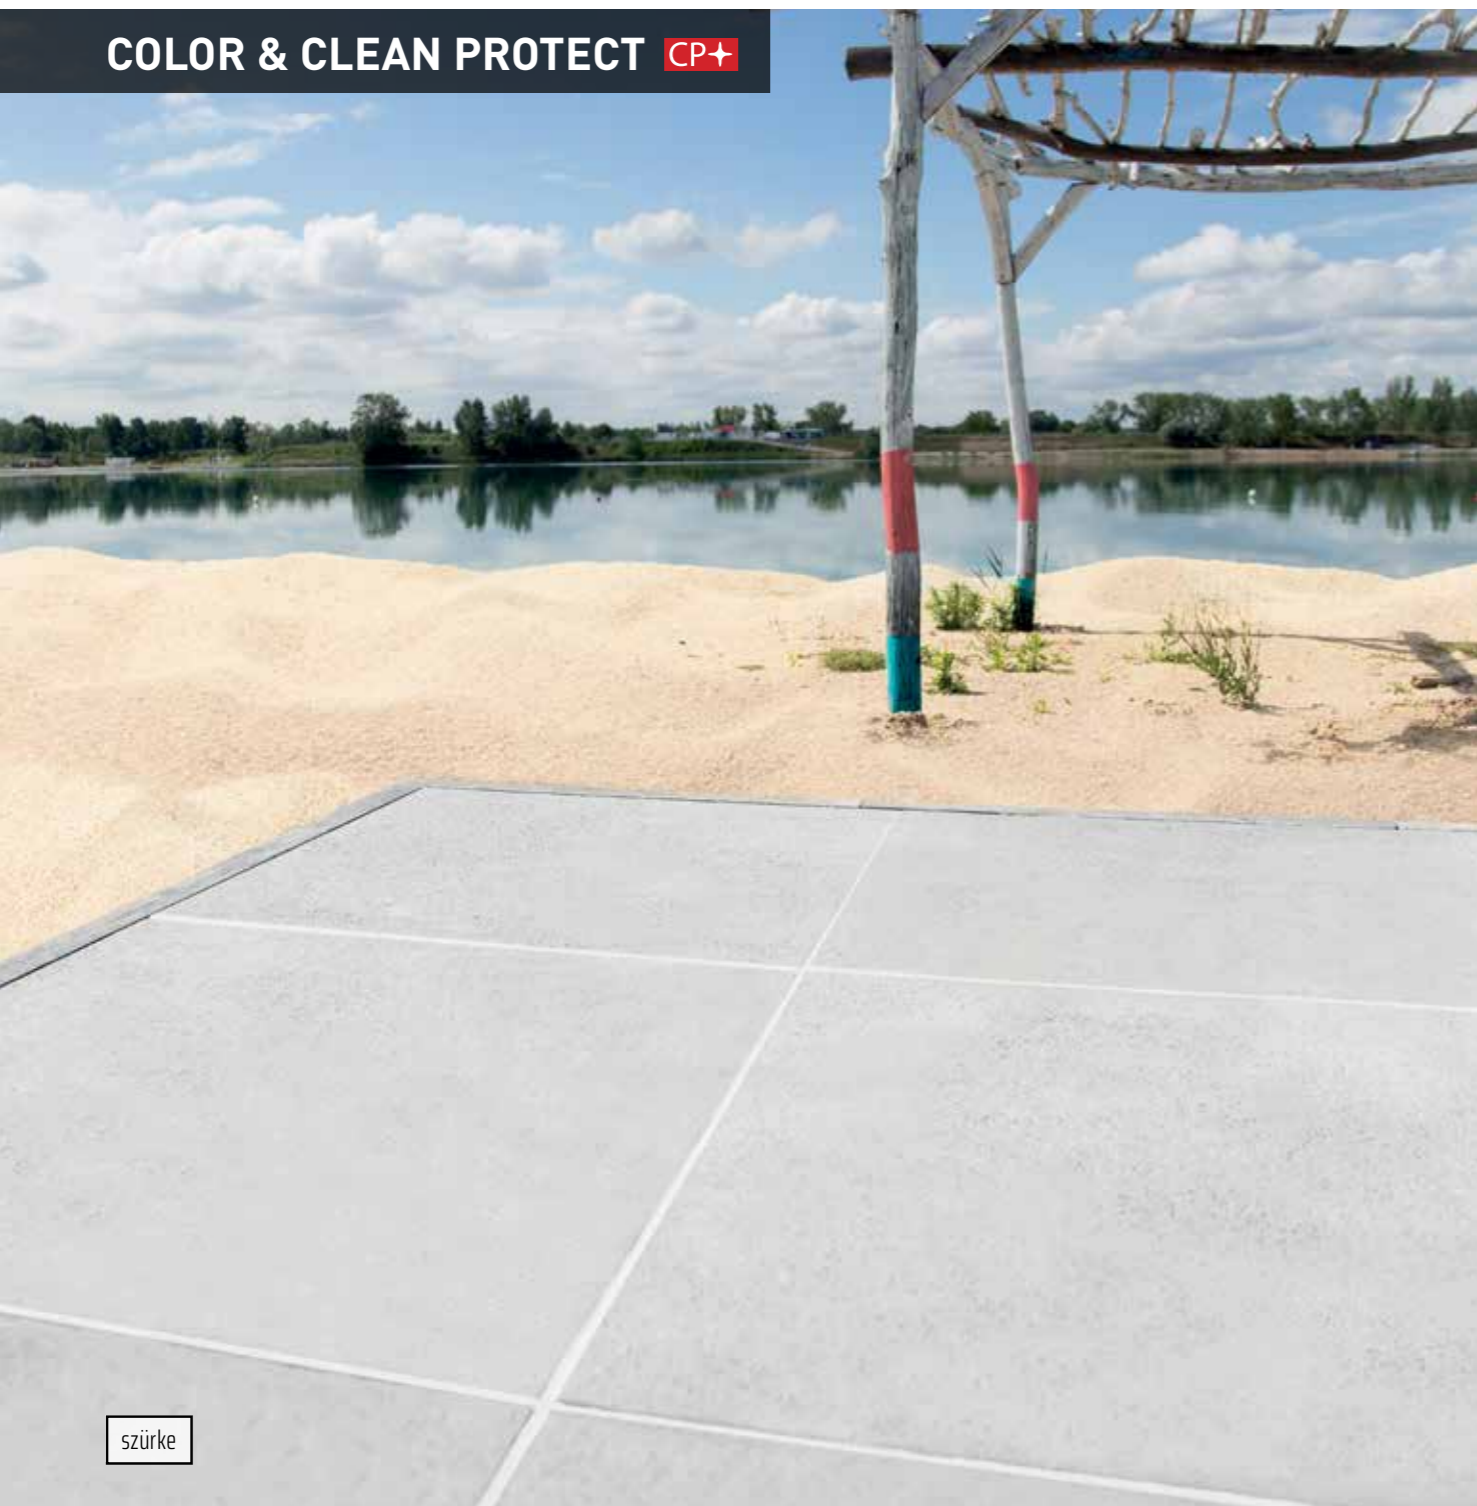

COLOR & CLEAN PROTECT **CP+**

szürke