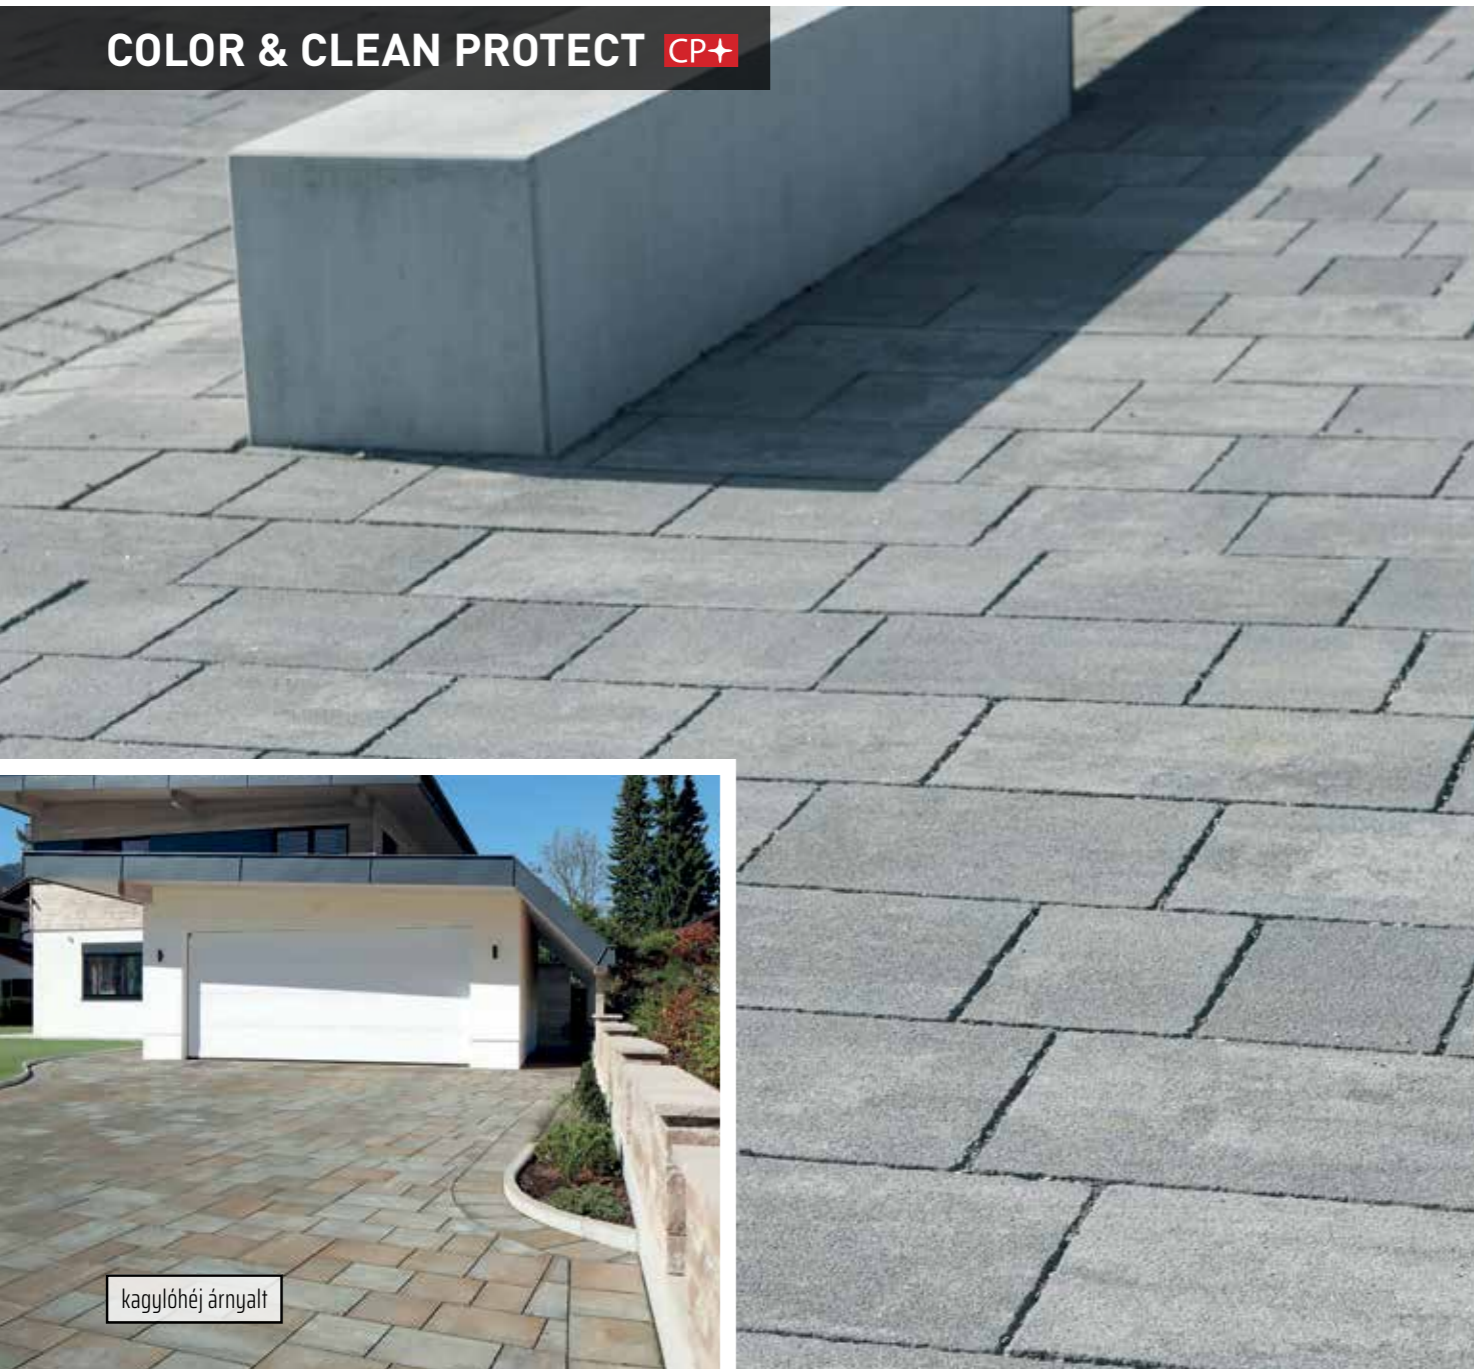

ALMADA STRUKTURÁLT

6 cm vastagságban: Via+
8.530 Ft/m²* **9.615-Ft/m²***
• Vastagság: 6 cm • VIA+ **CP+**
• Teherbírás:

ALMADA

6 cm vastagságban:
7.950 Ft/m²*
• Vastagság: 6 cm
• Teherbírás:

MÉRET: | 22 x 33 cm | | 33 x 33 cm | | 44 x 33 cm | | 55 x 33 cm |

PULITO TRIO

antracit-fehér, flat white, mokka: világos éjszürke, sötét éjszürke:
5.270 Ft/m²* **4.740 Ft/m²***
• Vastagság: 5 cm
• Teherbírás:

MÉRET: | 14,4 x 14,4 cm | | 18 x 14,4 cm | | 21,6 x 14,4 cm |

COLOR & CLEAN PROTECT

kagylóhéj árnyalt