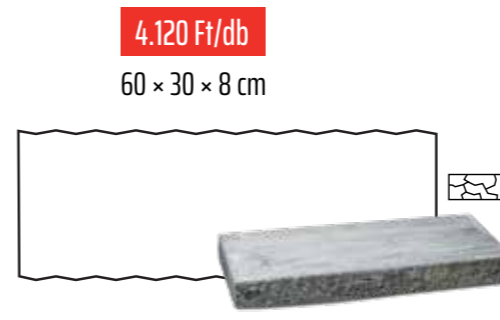

KF - Kerítés fedlap
2 oldalt roppantott felülettel