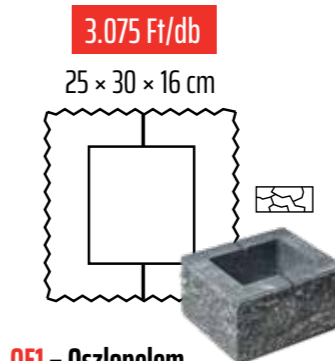

OE1 - Oszlopelem
4 oldalt roppantott felülettel