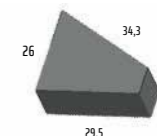

VIETO MISTRO

6 cm, Via+ nemesített felület: 8 cm, Clean and Protect felület:

10.530 Ft/m²*

8.800 Ft/m²*

- Vastagság: 6 cm | 8 cm
- Teherbírás:
- VIA+

MÉRET:

| 18,9 × 11,3 cm | | 18,9 × 14,8 cm | | 22,3 × 18,9 cm |

antracit / fehér árnyalt

kagylóhéj árnyalt

mokka árnyalt

BUDAPART

8 cm vastagságban: 10 cm vastagságban:

11.500 Ft/m²*

13.430 Ft/m²*

- Vastagság: 8 cm | 10 cm
- Teherbírás:

MÉRET:

| 26 x 29,5 x 8,5 x 34,3 cm |

világos szürke

közép szürke

sötét szürke

CLEAN & COLOR PROTECT

antracit árnyalt

sötét szürke és világos szürke