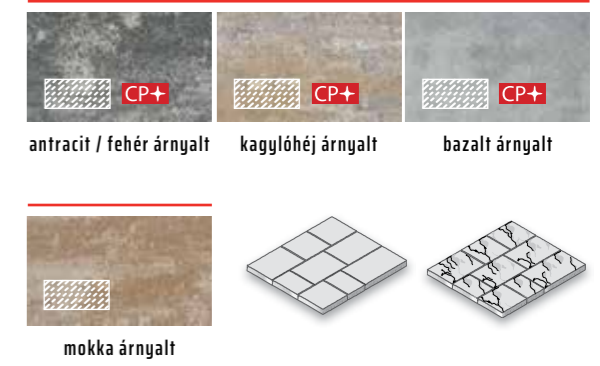

ALMADA

6 cm vastagságban:
7.950 Ft/m²*
• Vastagság: 6 cm
• Teherbírás: ↑ | 🚚 | 🚛

MÉRET: | 22 x 33 cm | | 33 x 33 cm | | 44 x 33 cm | | 55 x 33 cm |