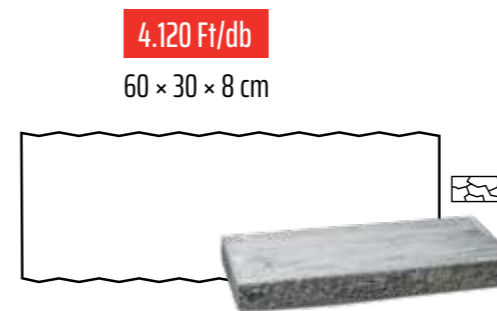

KF - Kerítés fedlap
2 oldalt roppantott felülettel