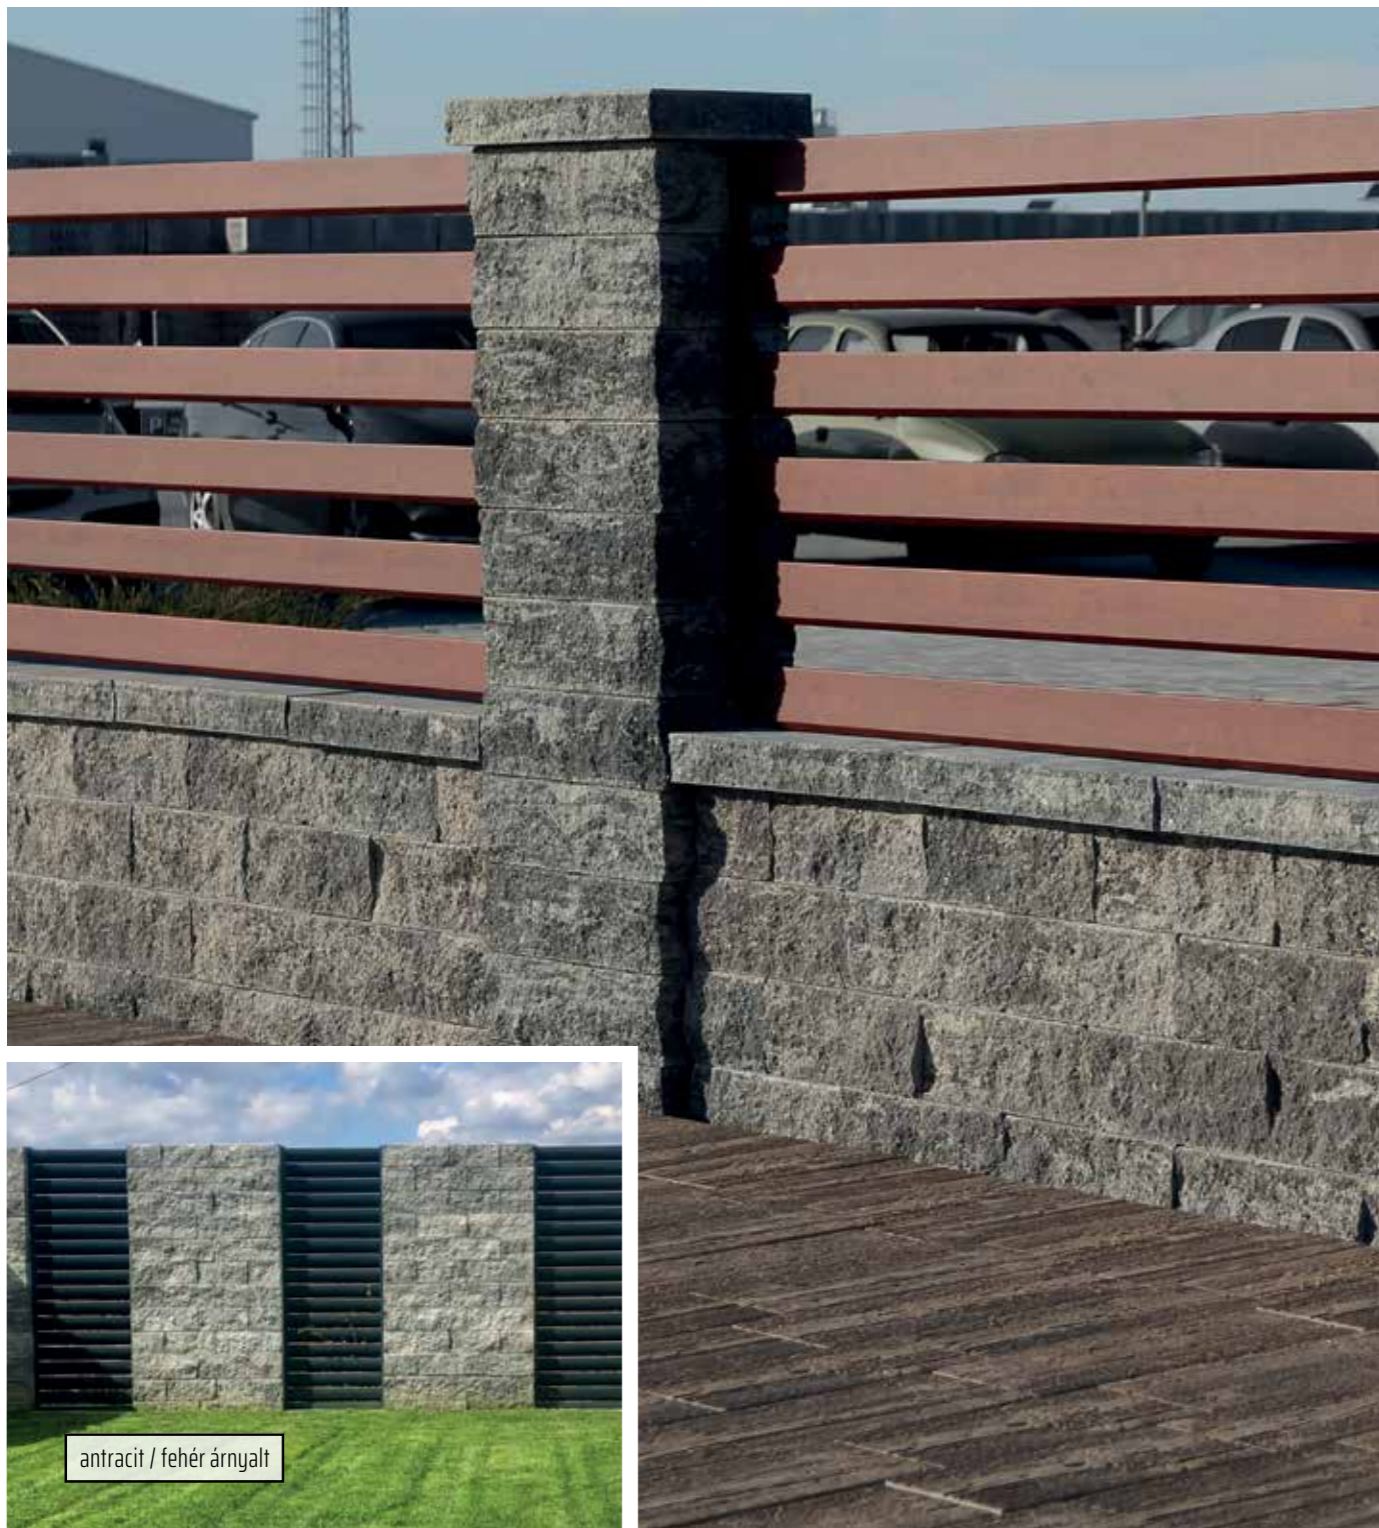

AVANGARD KERÍTÉS RENDSZER

Vastagság: 6 cm Teherbírás: ↑ VIA+:

ÚJ!

MÉRETEK: 40 × 20 × 16 cm | 50 × 30 × 16 cm | 25 × 30 × 16 cm
60 × 30 × 8 cm | 55 × 36 × 8 cm | 31 × 36 × 8 cm

antracit / fehér árnyalt