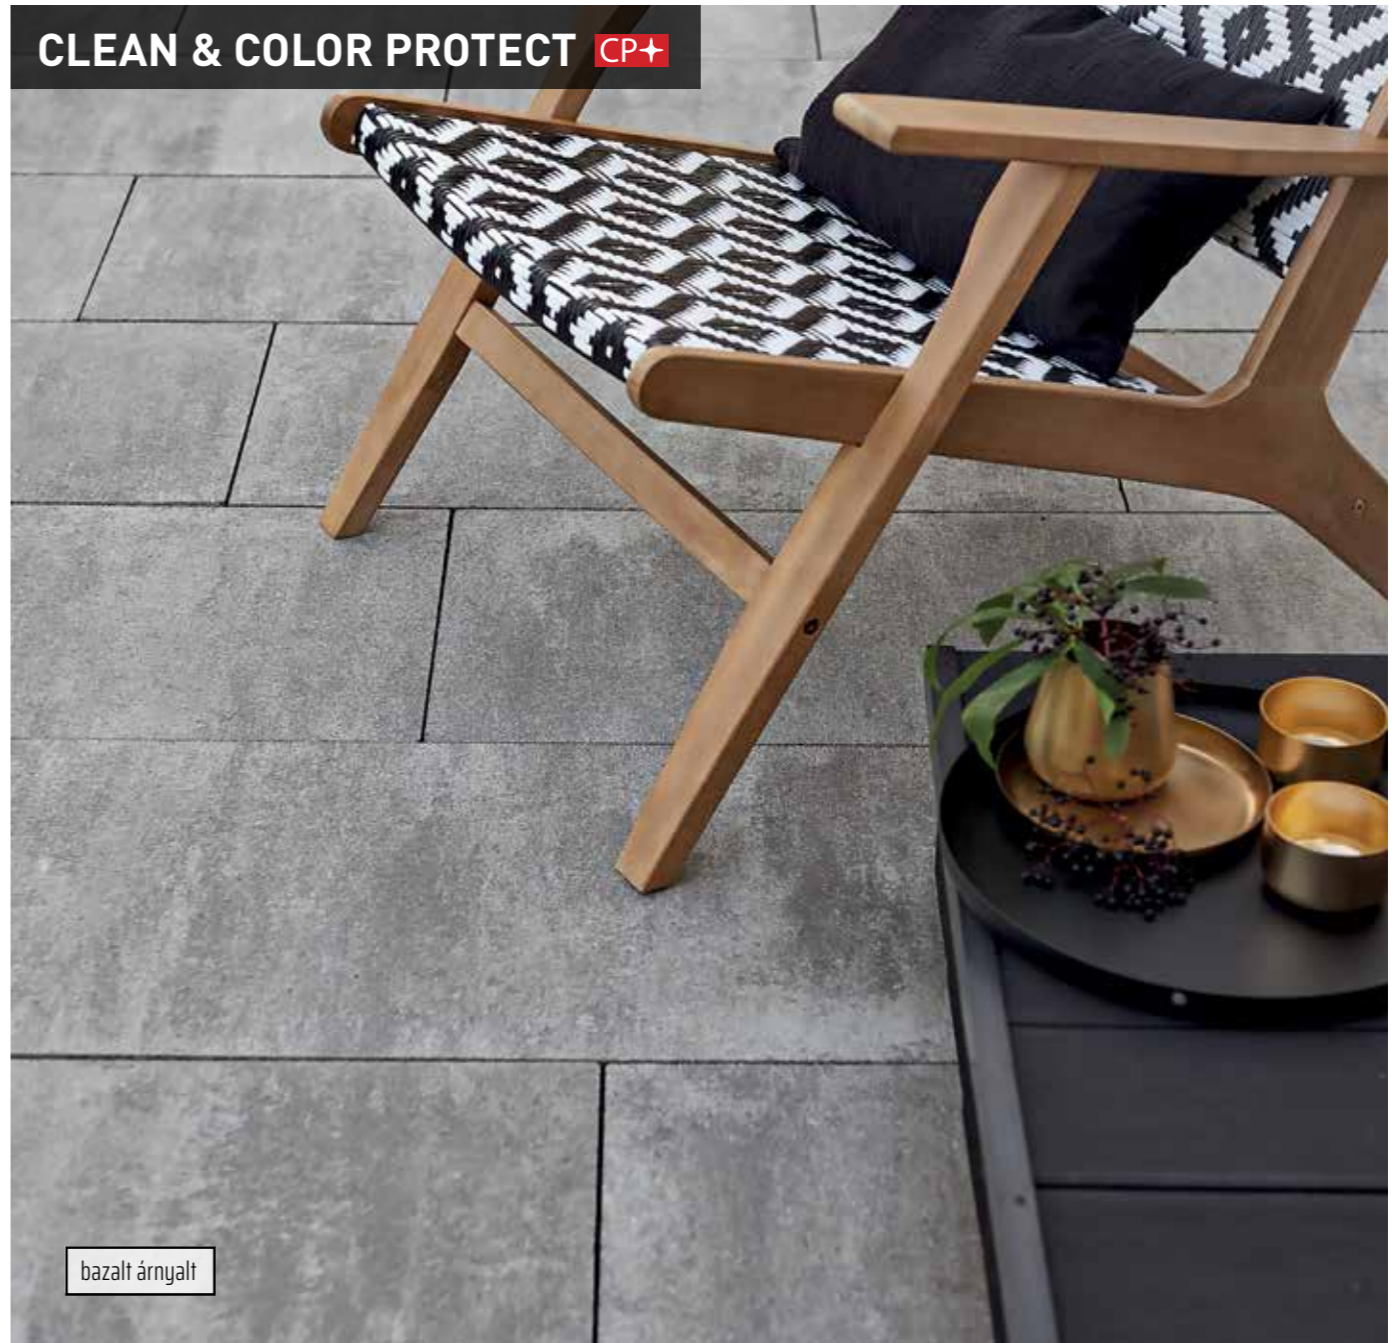

CLEAN & COLOR PROTECT CP+

bazalt árnyalt