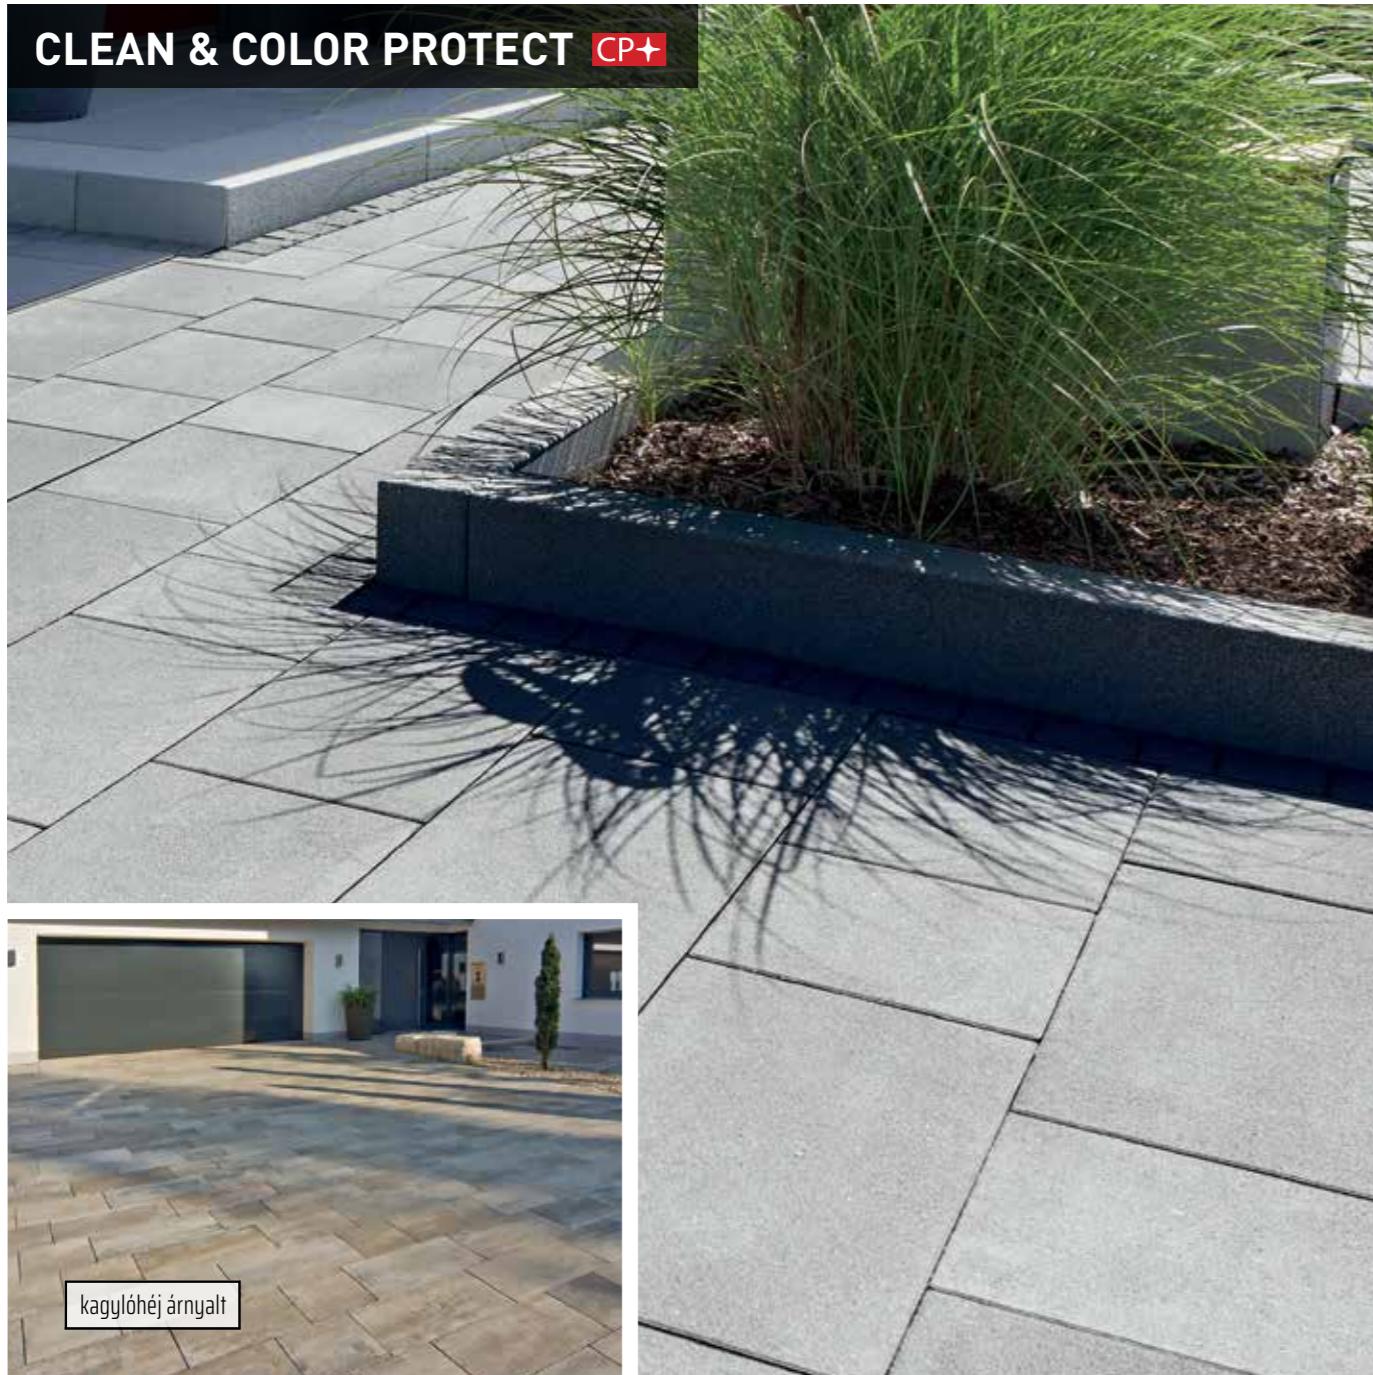

CLEAN & COLOR PROTECT CP+

kagylóhéj árnyalt