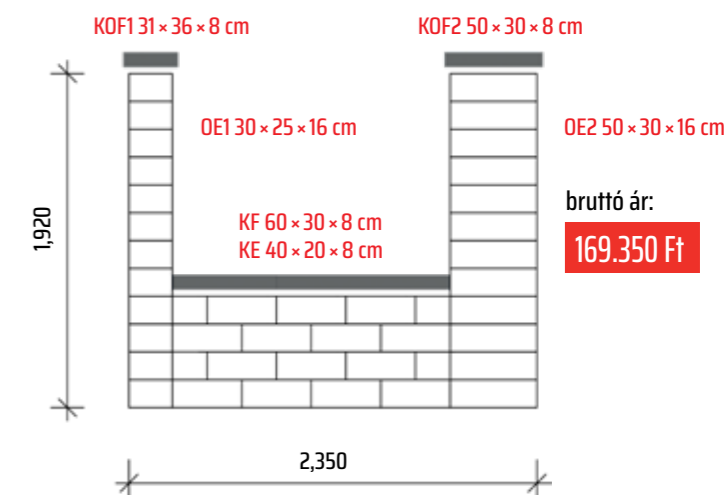

AVANGARD KERÍTÉS MINTA

JÓTANÁCSOK

- Tömítéshez, ideiglenes rögzítéshez használjon szilikon bázisú anyagot.
- Kerítéselemek kitöltésére használjon C20/25 betont.
- Használjon betonvasat az elemek stabilitása érdekében.
- Méretre vágáshoz használjon sarokcsiszolót, vizesvágót.

* Ajánlott ár. A fent említett árakat a gyártó ajánlja, de ezek viszonteladótól függően változhatnak. Az ajánlat a készlet erejéig érvényes.

Viastein Kft.
info@viastein.hu
www.viastein.hu