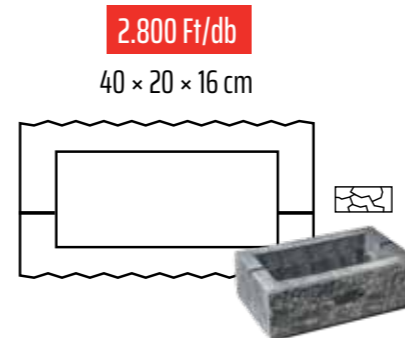

KE - Kerítéselem
2 oldalt roppantott felülettel