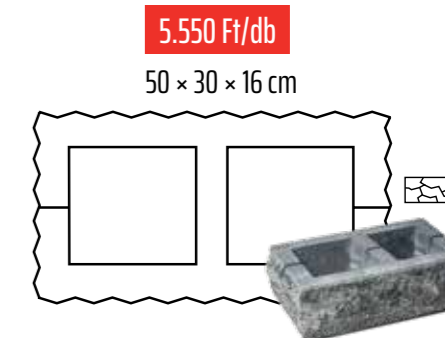

OE2 - Oszlopelem
4 oldalt roppantott felülettel