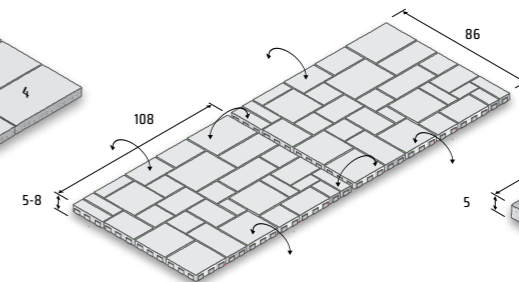

KERTISZEGÉLY

1.580 Ft/db

MÉRET: | 100 x 20 x 5 cm |

LUNETTO

szürke: 980 Ft/db barna: 1.140 Ft/db

MÉRET: | 30 x 25 x 20 cm |

LERAKÁSI JAVASLAT

ALMADA

FARO SETTE

FARO TRIO

RENDELKEZÉSRE ÁLLÓ FELÜLETEK, ALKALMAZOTT TECHNOLOGIÁK

Nemesített felület

Roppantott

Gyöngyszórt felület

Clean and Color Protect

VIA + felületkezelési eljárással ellátott.

VIA + felületkezelési eljárással ellátott.