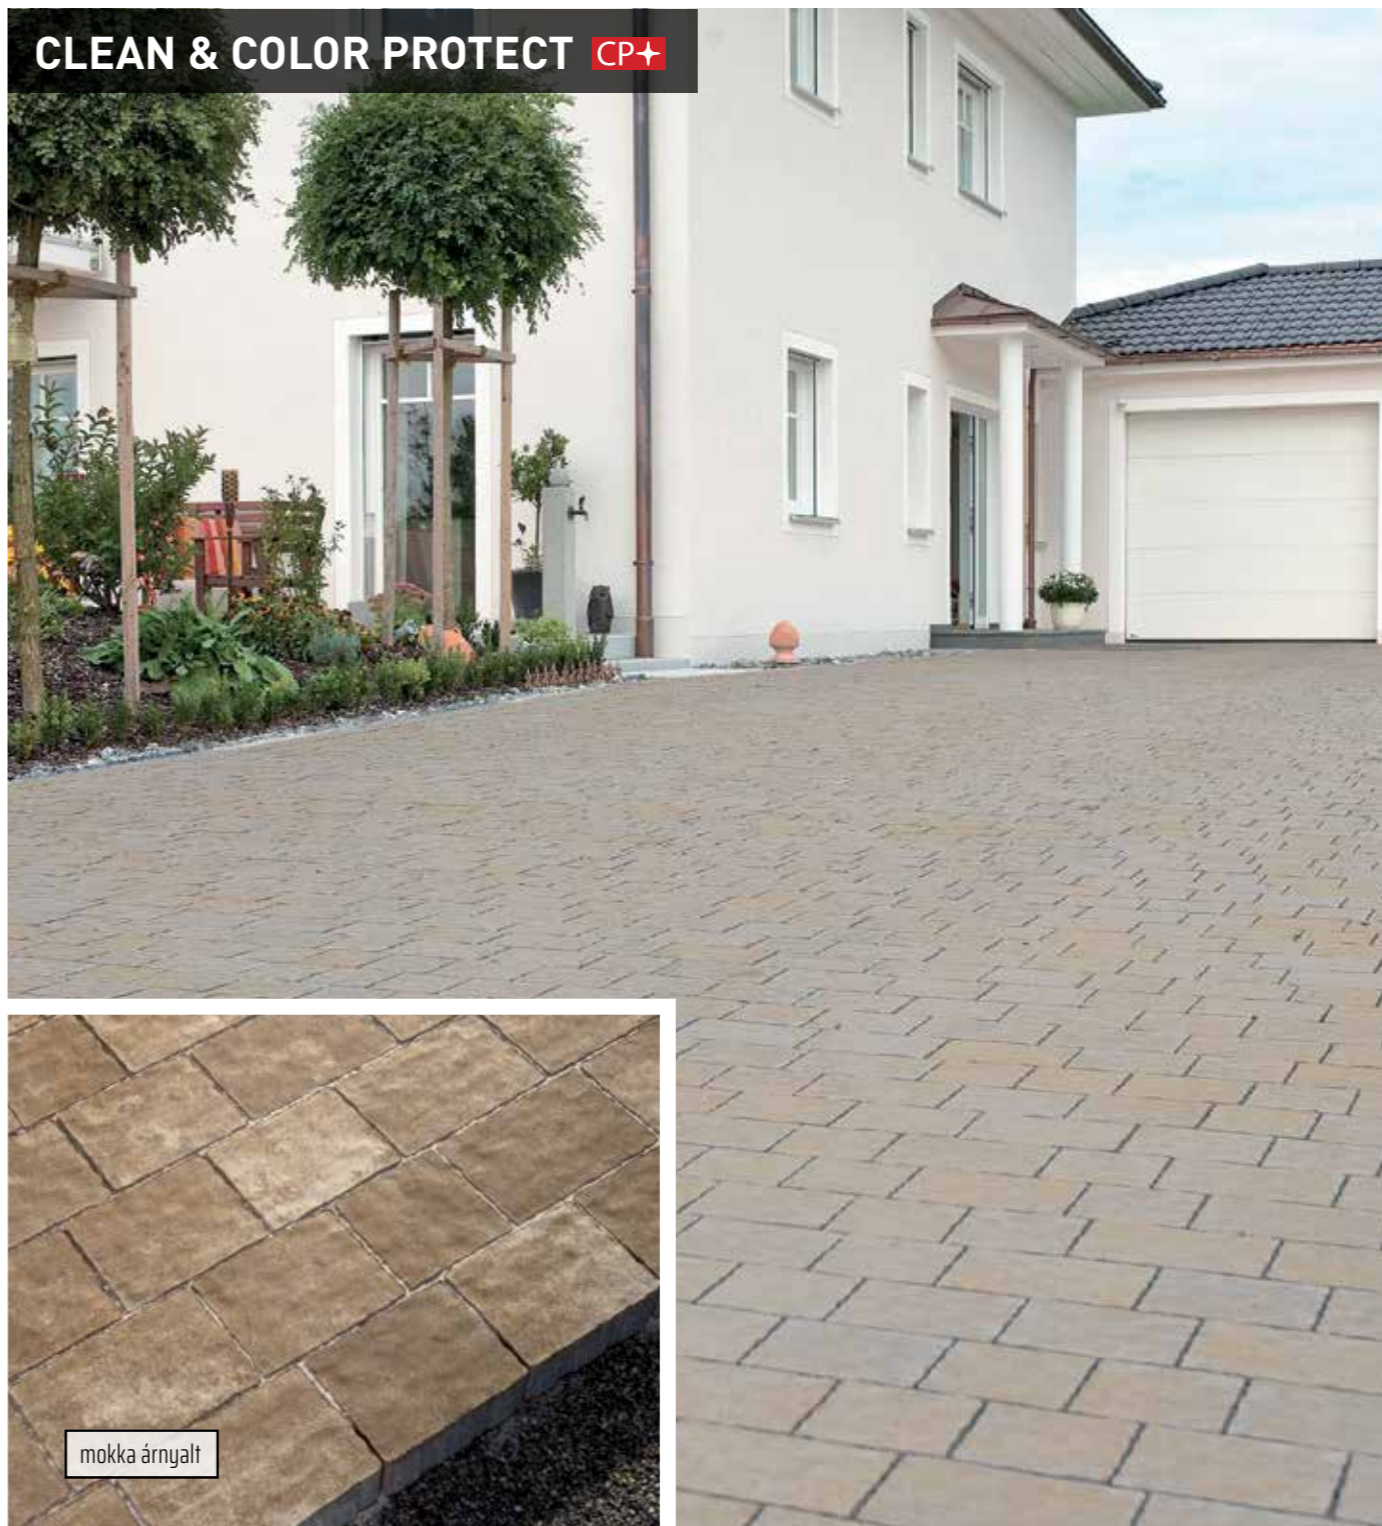

CLEAN & COLOR PROTECT CP+

mokka árnyalt