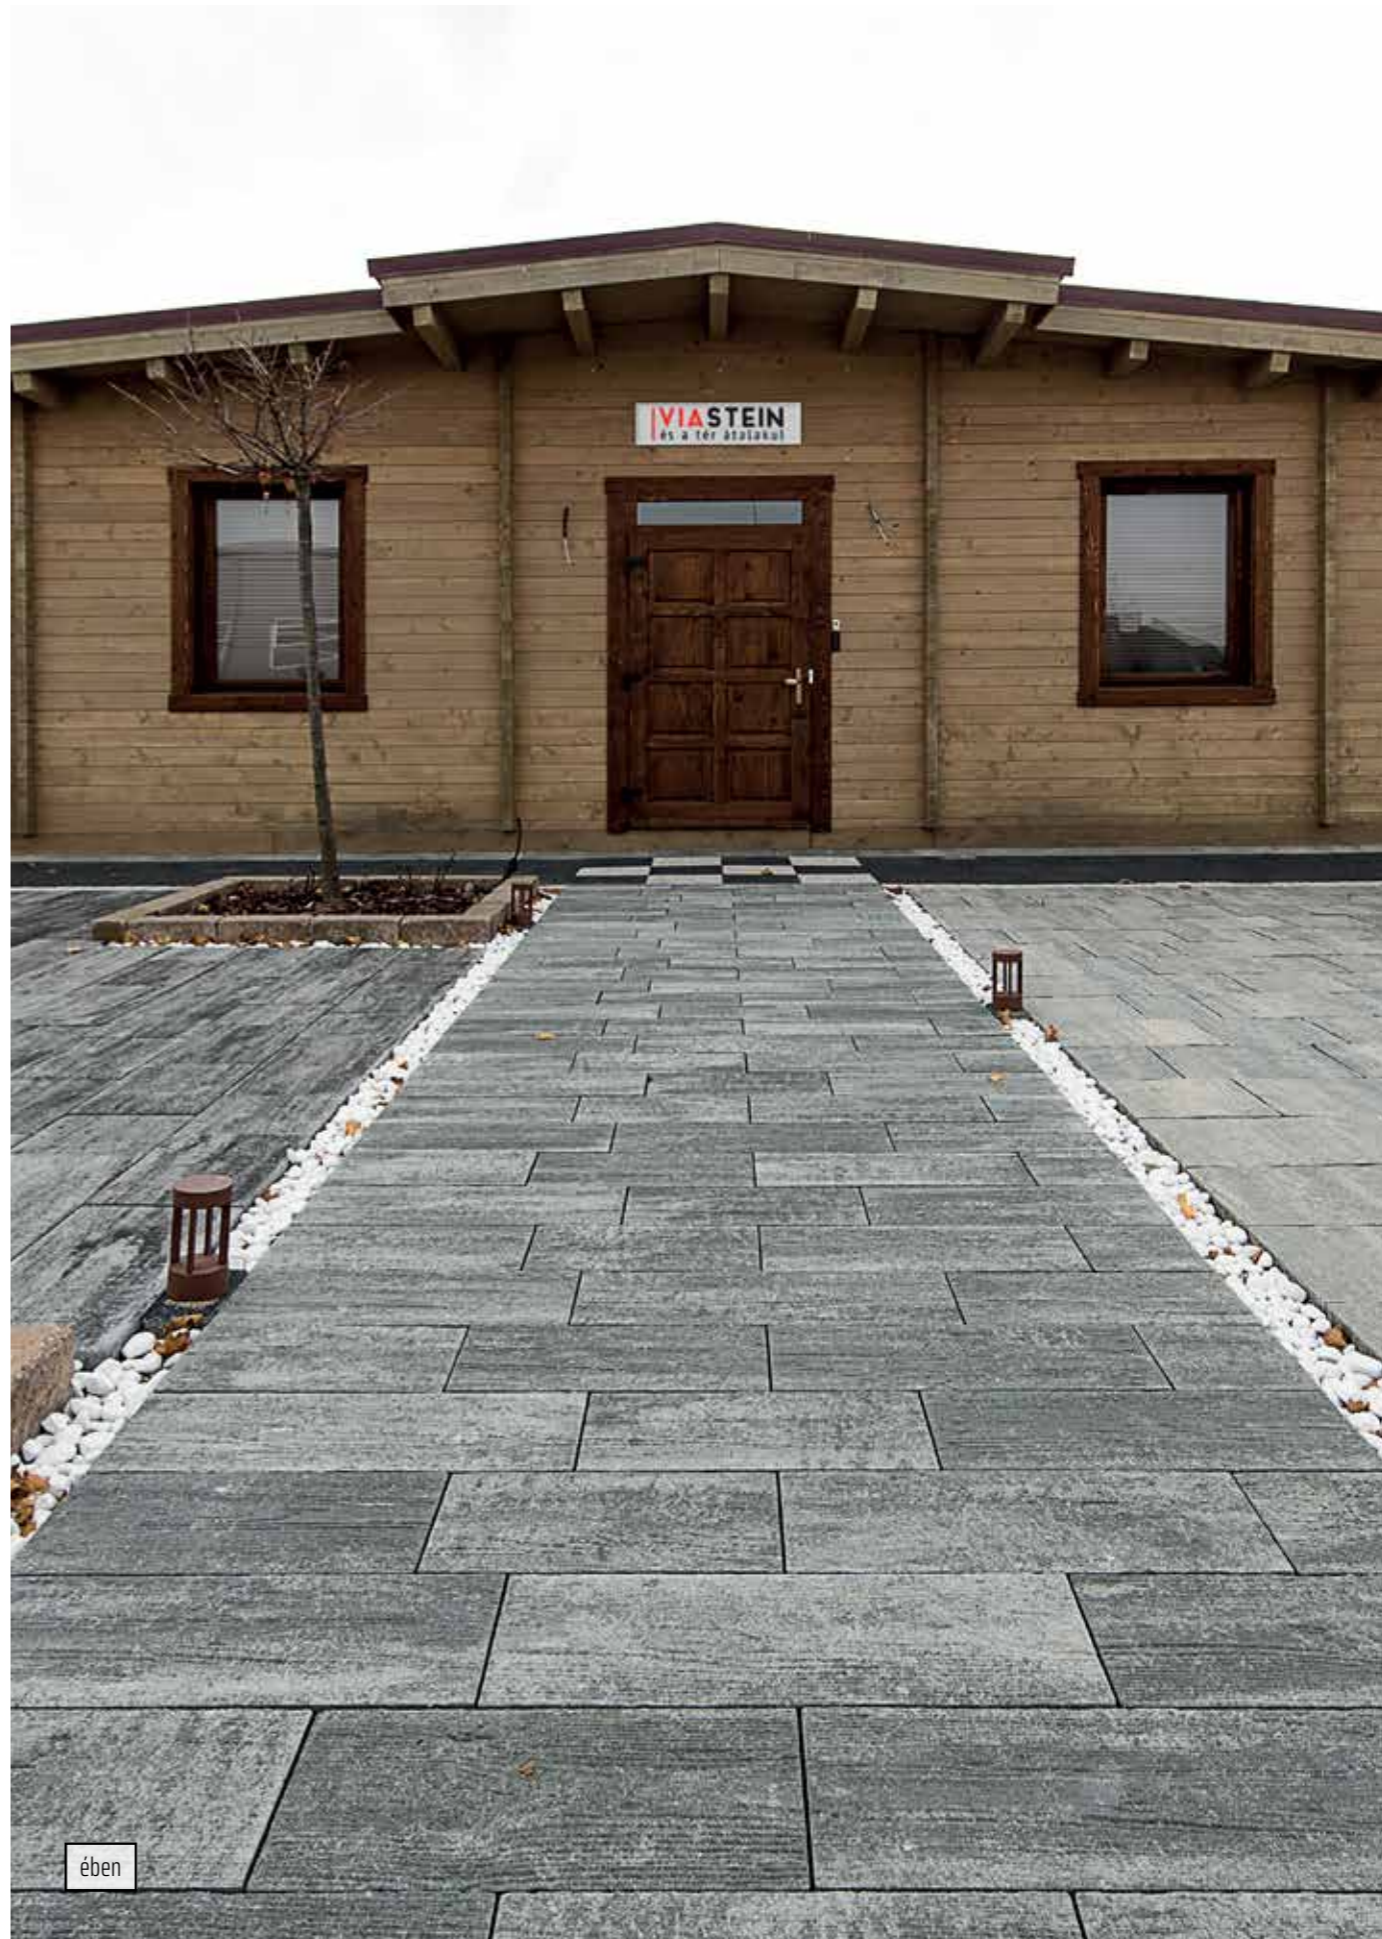

VIA HOLZ CP+

ÚJ!

8 cm vastagságban:

8.980 Ft/m²*

- Vastagság: 8 cm
- Teherbírás: ↑ | 🚚 | 🏠

1. MÉRET:
2. 39,5 × 20,5 cm | 44,5 × 20,5 cm
   - 59,5 × 20,5 cm | 54,5 × 20,5 cm

ében

gesztenye

kőris

CLEAN & COLOR PROTECT CP+