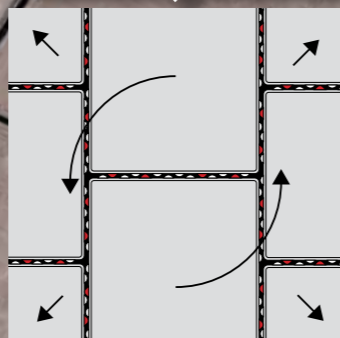

AKCIÓ!

Az újszerű NEXUS távtartó rendszer rendkívül stabil kötést biztosít a tércövek között.

antracit / fehér árnyalt