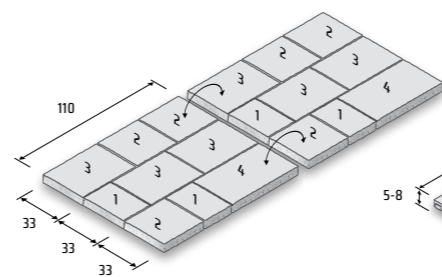

LERAKÁSI JAVASLAT

ALMADA