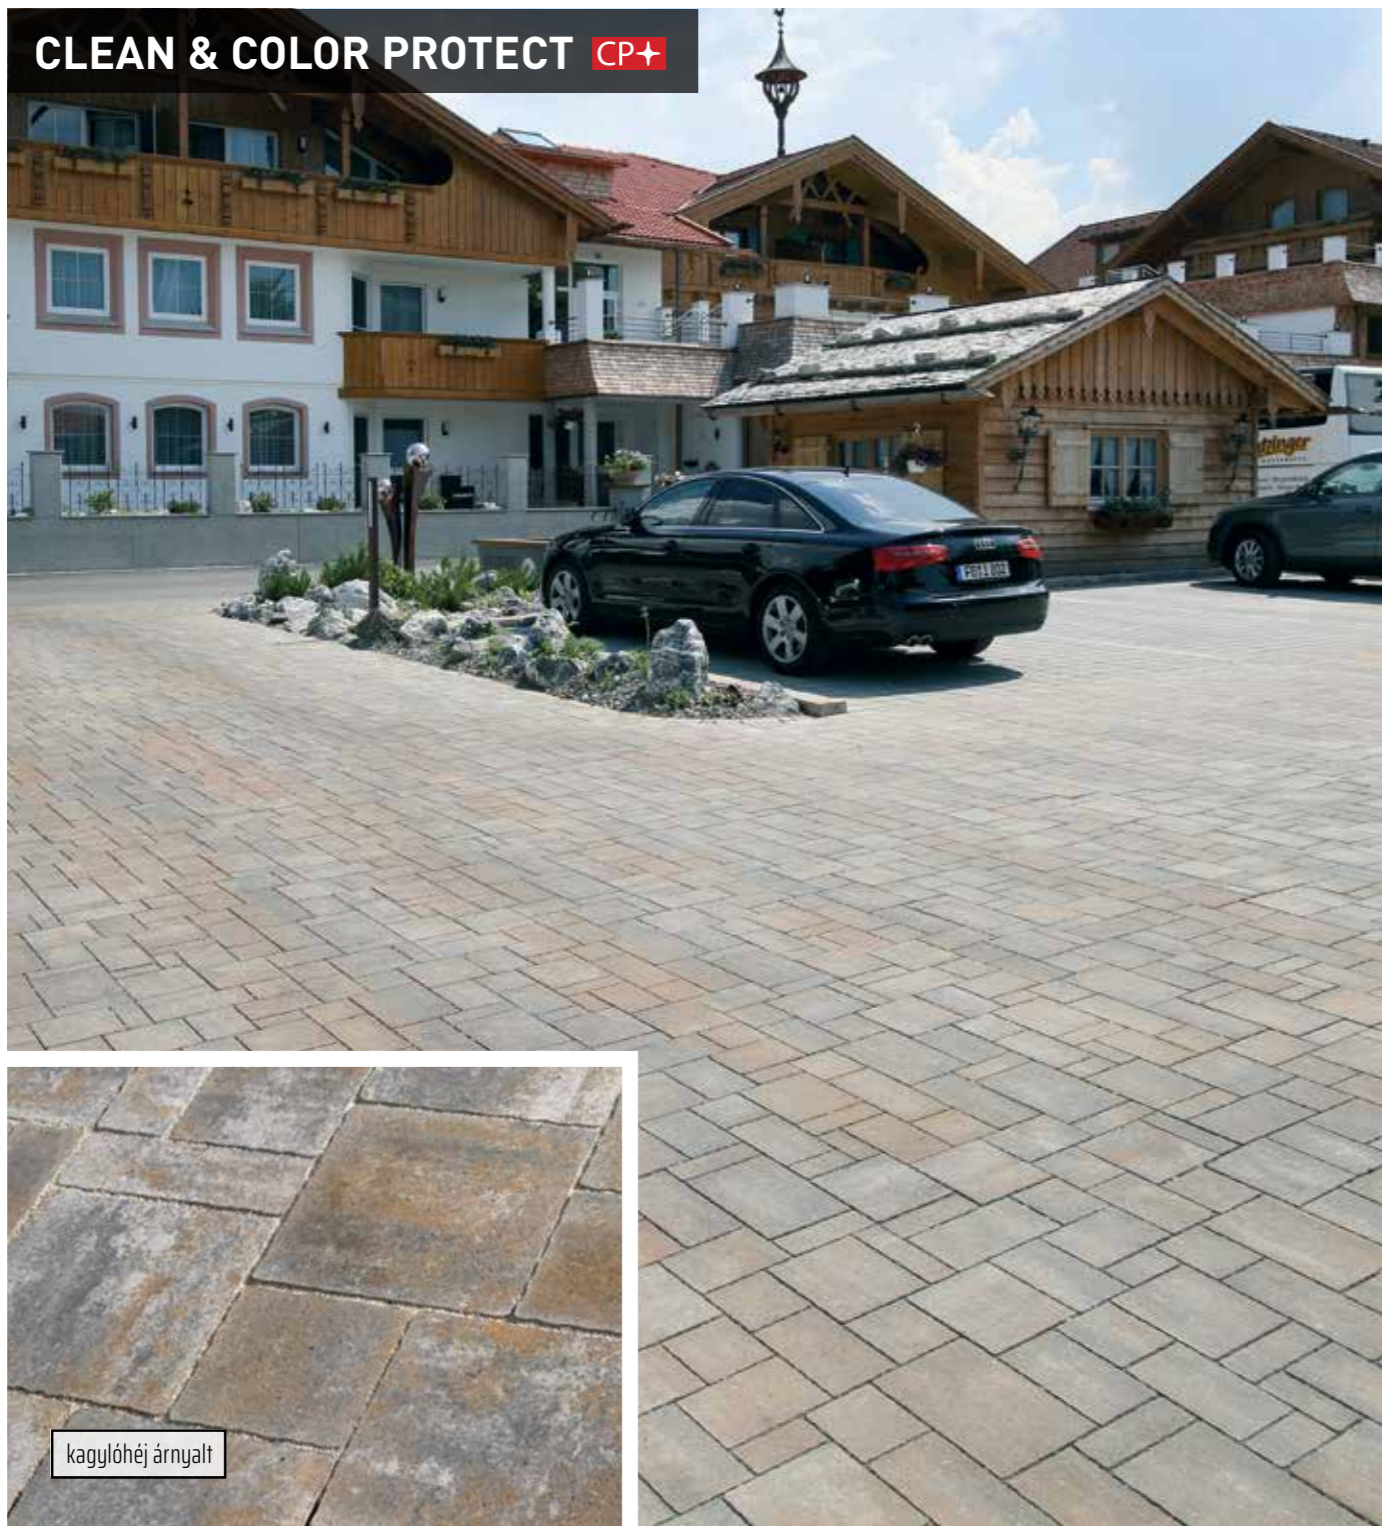

FARO SETTE CP+

6 cm vastagságban:
7.360 Ft/m²*
• Vastagság: 6 cm
• Teherbírás:

1. MÉRET:
2. 14,4 × 14,4 cm | 7,2 × 14,4 cm | 7,2 × 21,6 cm
   - 14,4 × 21,6 cm | 14,4 × 28,8 cm | 21,6 × 21,6 cm
   - 21,6 × 28,8 cm

CLEAN & COLOR PROTECT CP+

kagylóhéj árnyalt