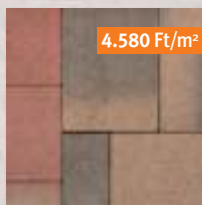

Citytop Kombi, vörös-barna (4.580 Ft/m²)

5.641 Ft/m²
3.550 Ft
/m²-től
(szürke)

szürke

őszilomb

mediterrán

vörös-barna

sarkifény

vulkán