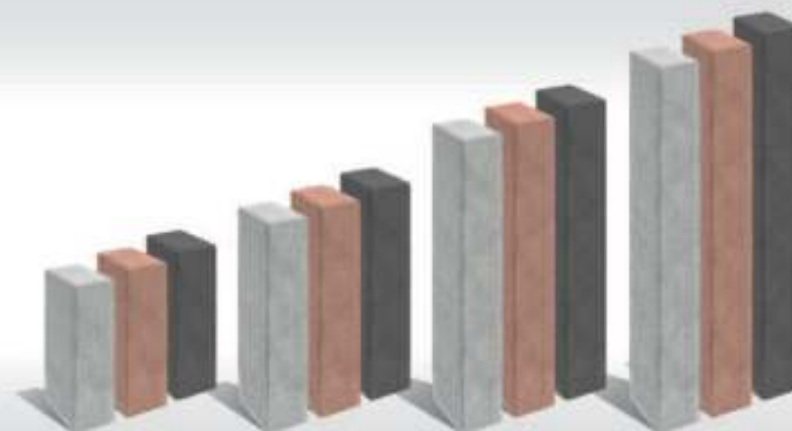

Citytop paliszádok, barna (2.660 Ft/db-tól)

2.905 Ft/db
2.420 Ft
/db-tól
(szürke, Paliszád 40)