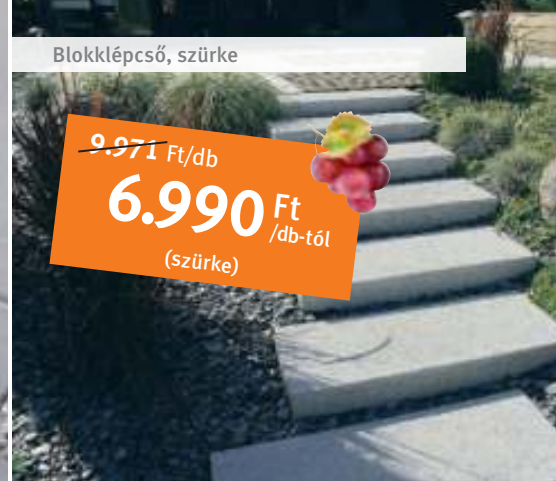

Blokklépcső, szürke

9.971 Ft/db
6.990 Ft
/db-tól
(szürke)

BLOKKLÉPCSŐ

Egyszerű, letisztult nagyméretű formák a szintkülönbségek leküzdéséhez.

Méret: 100x40x15 cm