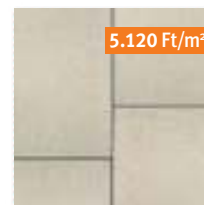

grafit-terra

5.640 Ft /m²
4.920 Ft/m² (betonszürke)

legnagyobb tagja

CITYTOP® GRANDE Kombi

Megvásárolható még az alábbi színekben:

betonszürke

homokbarna

limoncello