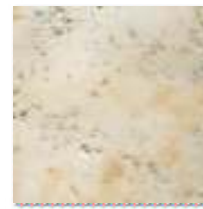

Szín:
homokkő, melírozott