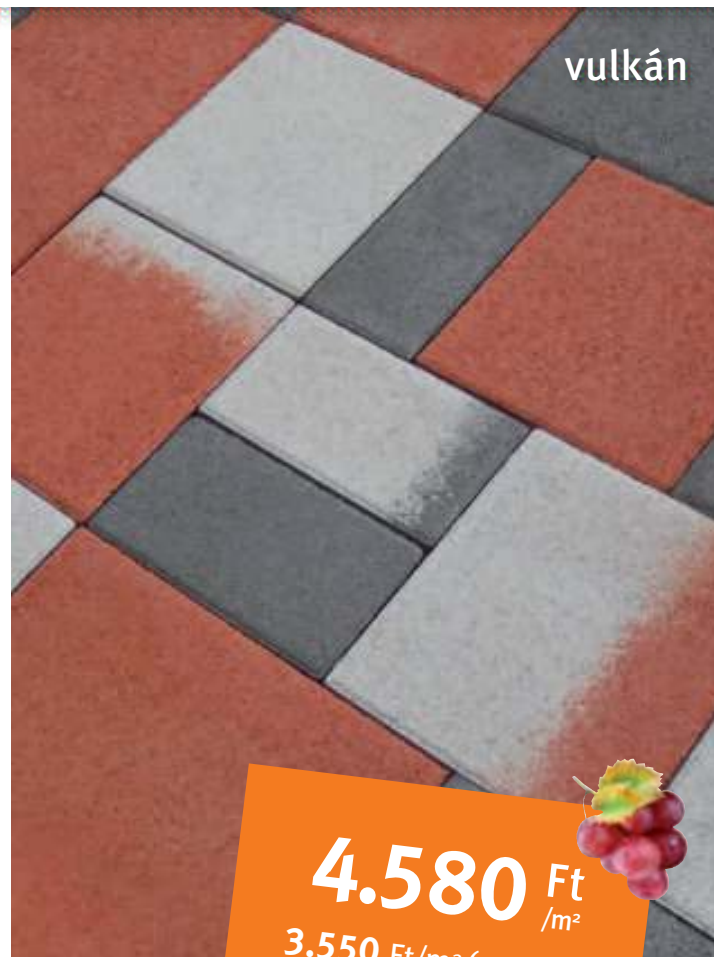

Ha térkő vagy lapok mellé fugahomokot is vásárol, azt most olcsóbban kapja.

További információk a 22-23. oldalon

Semmelrock
stein+design®

A CITYTOP[®] termékcsalád

leggazdaságosabb tagja

CITYTOP[®] SMART

Színek: szürke, középbarna, őszilomb, karamell, barna mix