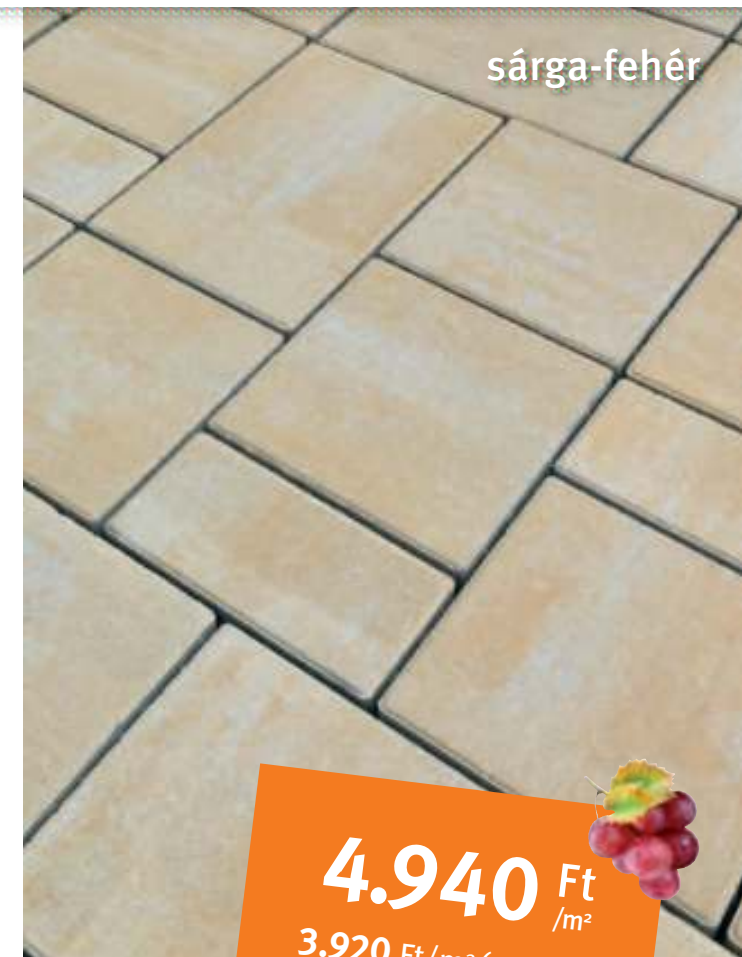

legerősebb tagja

CITYTOP+® Kombi

Színek: szürke, szürke-fehér, sárga-fehér, barna-fehér, fahéjbarna