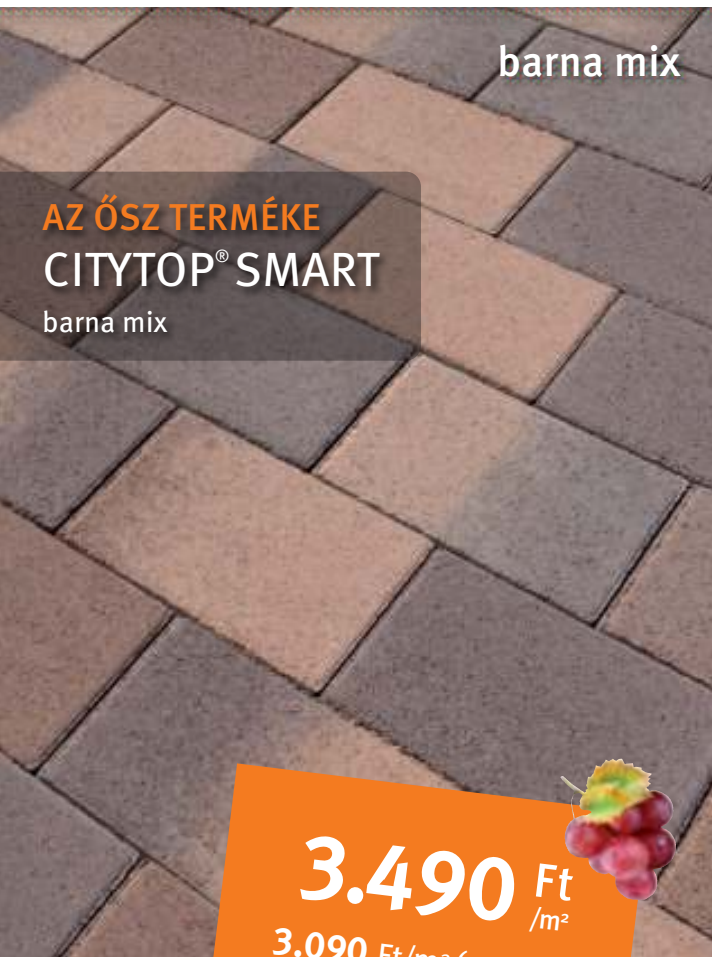

A CITYTOP® termékcsalád

leggazdaságosabb tagja

CITYTOP® SMART

Színek: szürke, középbarna, őszilomb, karamell, barna mix