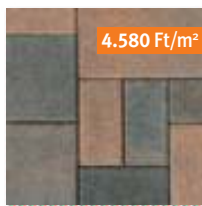

Citytop Kombi, vörös-barna (4.580 Ft/m²)

5.641 Ft/m²
3.550 Ft
/m²-től
(szürke)

szürke

őszilomb

mediterrán

vörös-barna

sarkifény

vulkán