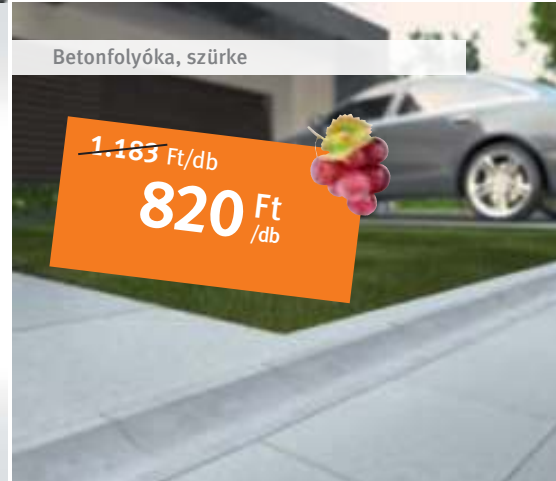

BETONFOLYÓKA

Közterületek, parkolók és utak vízvezetésére.

Méret: 50x20x8 cm

Horonymélység: 2,5 cm

Szín:

szürke