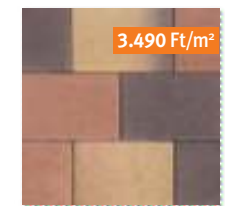

barna-fekete

Színek:

Citytop Smart, barna mix (3.490 Ft/m²)

5.027 Ft/m²
3.090 Ft
/m²-től
(szürke)

szürke

középbarna

barna mix

őszilomb