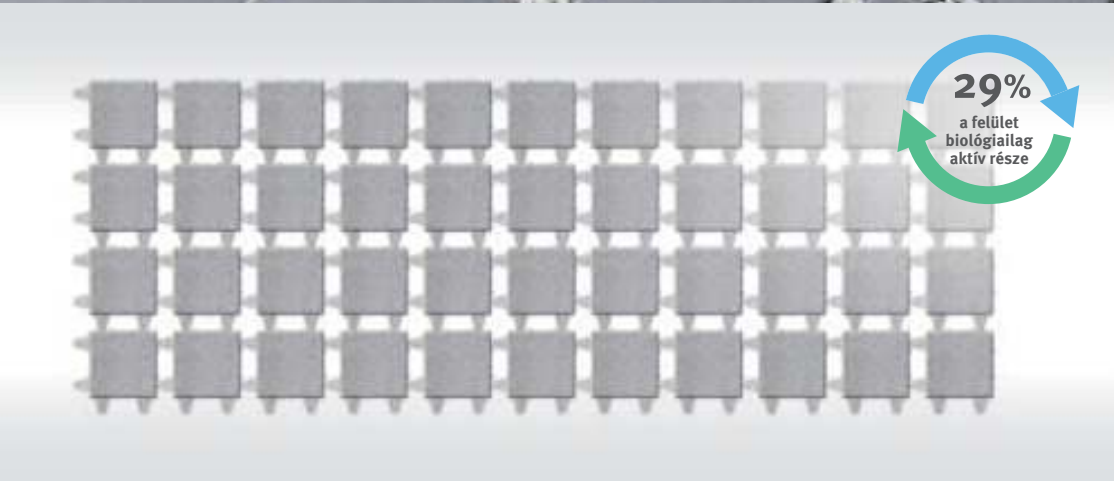

Egyszerű, letisztult nagyméretű formák a szintkülönbségek leküzdéséhez.

Méret: 100x40x15 cm

Színek:

szürke

vörös

barna

antracit

29%
a felület
biológiailag
aktív része

ECOgreen

A távtartóknak köszönhetően a fugahézagok füvesíthetőek vagy díszkővel feltölthetőek, így olyan barátságos burkolat építhető, amely megbízhatóan elszívárogtatja az esővizet.

Méret: 20x20x8 cm
szürke 5.250 Ft/m²
antracit, barna 5.625 Ft/m²