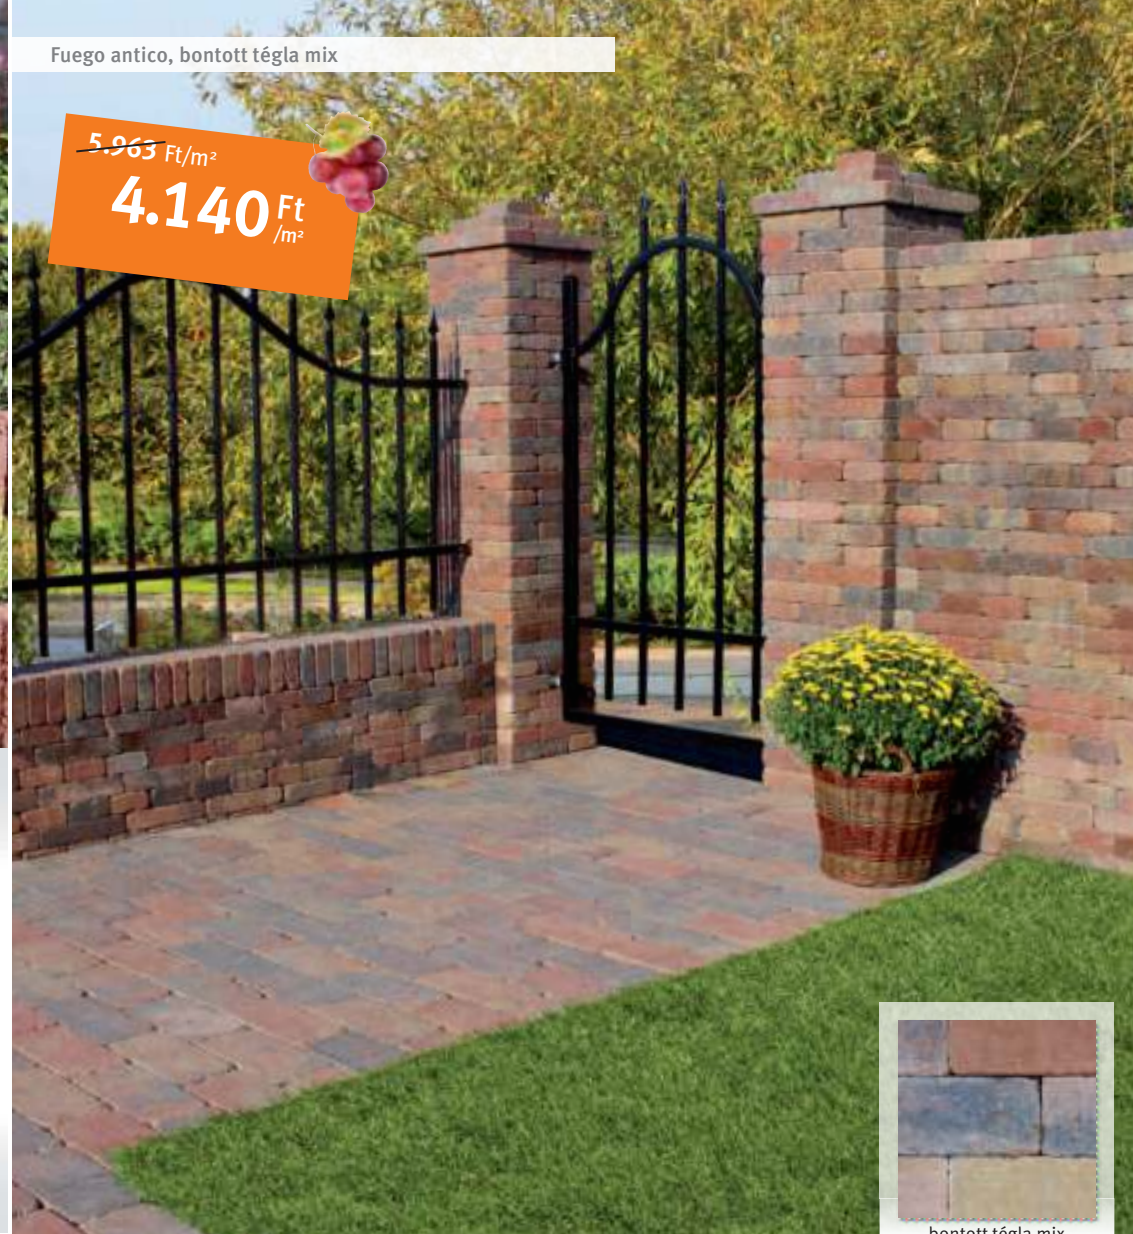

bontott téglá mix

MINI NÖVÉNYEDÉNY

Lehetőséget biztosít egy kreatív, izgalmas növénysziget kialakítására.

Méret: 20 cm magas, 30 cm átmérő

Anyagigény: 4,1 db/fm

Színek:

szürke

világos beige

vörösbarna

Fuego antico, bontott téglá mix

5.963 Ft/m²
4.140 Ft
/m²