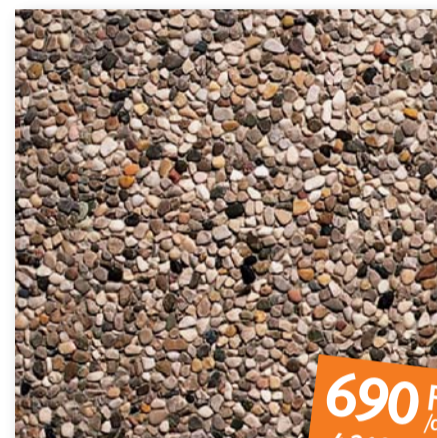

KERTI LAP

barna-antracit

780 Ft
/db
4.760 Ft/m²

PICOLA

világosszürke

690 Ft
/db
4.210 Ft/m²

PICOLA

fővenybarna